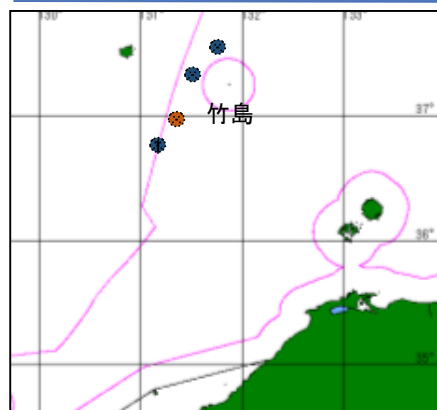

外国海洋調査船の特異行動状況(2016年～2020年)

外国海洋調査船特異行動件数(2020年7月27日午前8時現在)

	2016年 (H28)	2017年 (H29)	2018年 (H30)	2019年 (H31/R1)	2020年 (R2)
中国	11	8	4	5	1
台湾	8	6	1	0	0
韓国	1	2	0	0	0
ロシア※	1	0	0	0	0
計	21	16	5	5	1

我が国の同意を得ない調査活動等を行った外国海洋調査船

- 中国 :
- 台湾 :
- 韓国 :
- ロシア※ :

※ 調査主体は、韓国ソウル大学