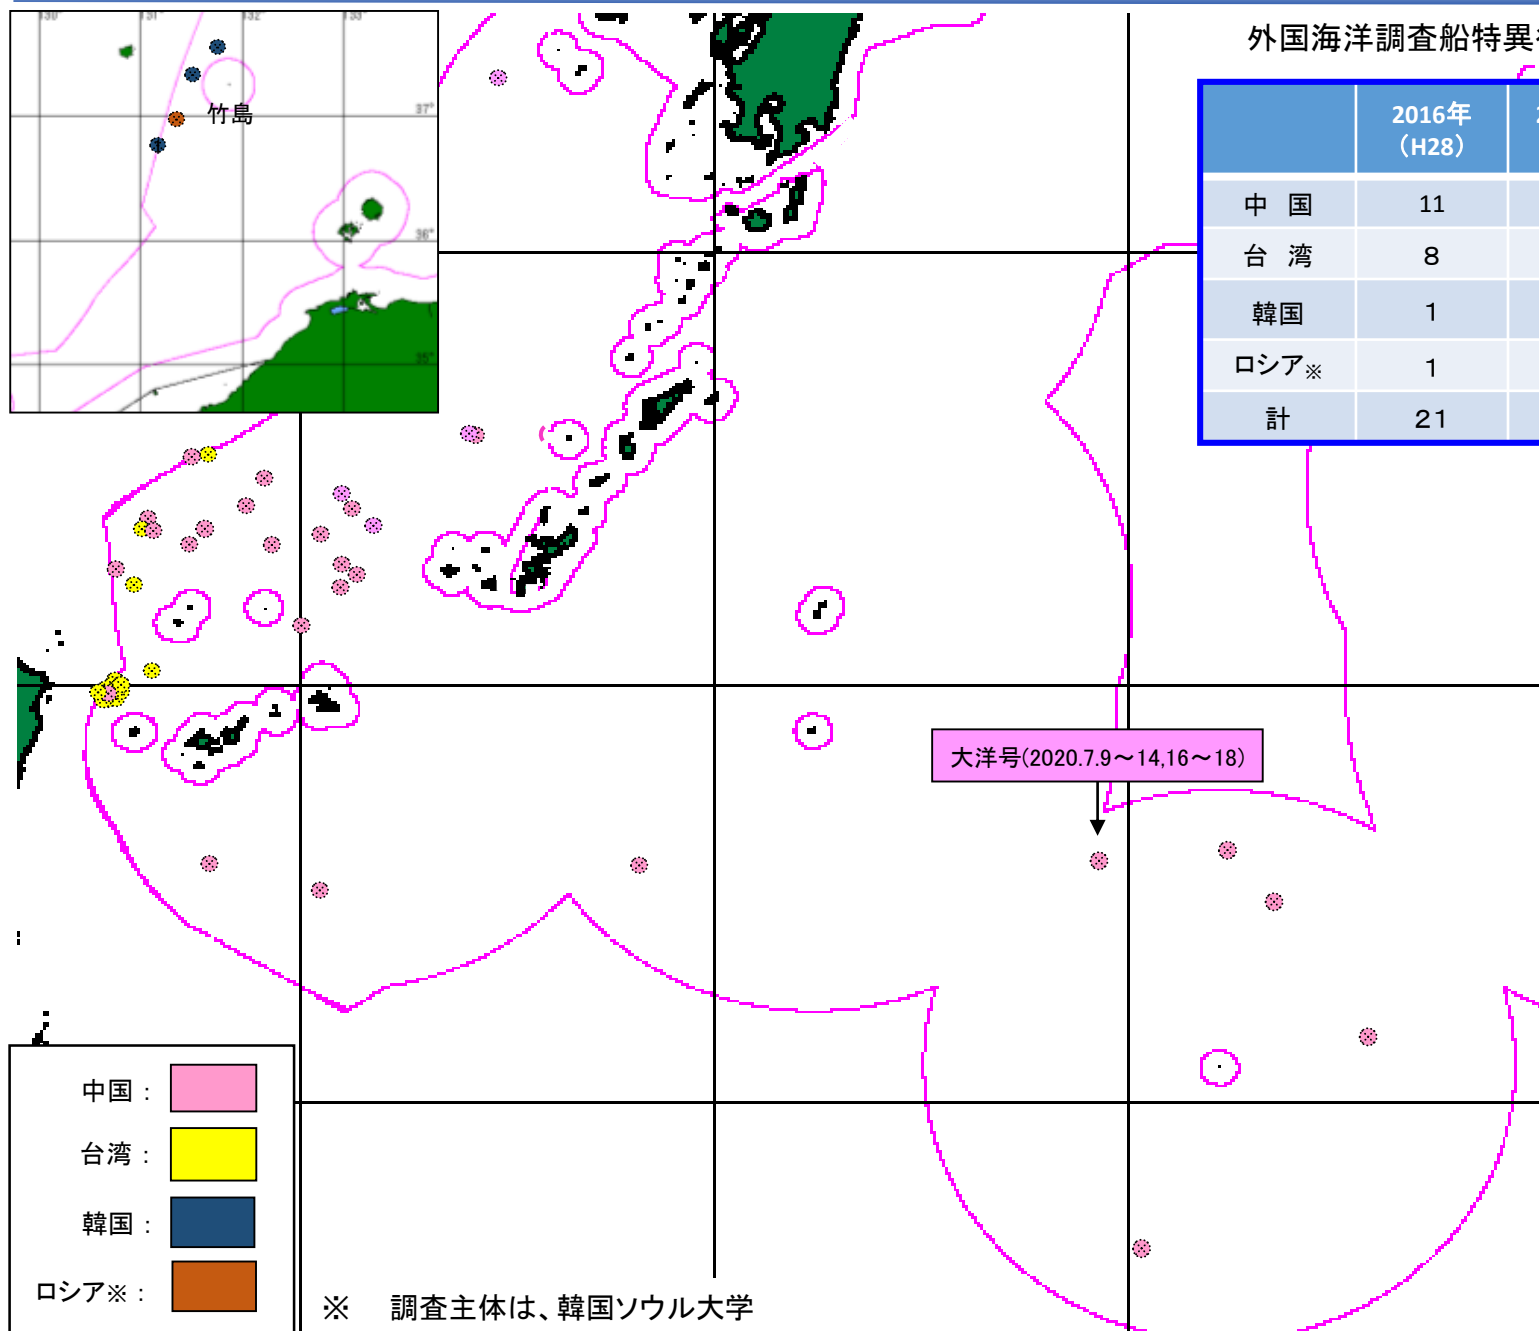

外国海洋調査船の特異行動状況(2016年～2020年)

外国海洋調査船特異行動件数(2020年7月27日午前8時現在)

	2016年 (H28)	2017年 (H29)	2018年 (H30)	2019年 (H31/R1)	2020年 (R2)
中国	11	8	4	5	1
台湾	8	6	1	0	0
韓国	1	2	0	0	0
ロシア※	1	0	0	0	0
計	21	16	5	5	1

我が国の同意を得ない調査活動等を行った外国海洋調査船

- 中国 :
- 台湾 :
- 韓国 :
- ロシア※ :

※ 調査主体は、韓国ソウル大学