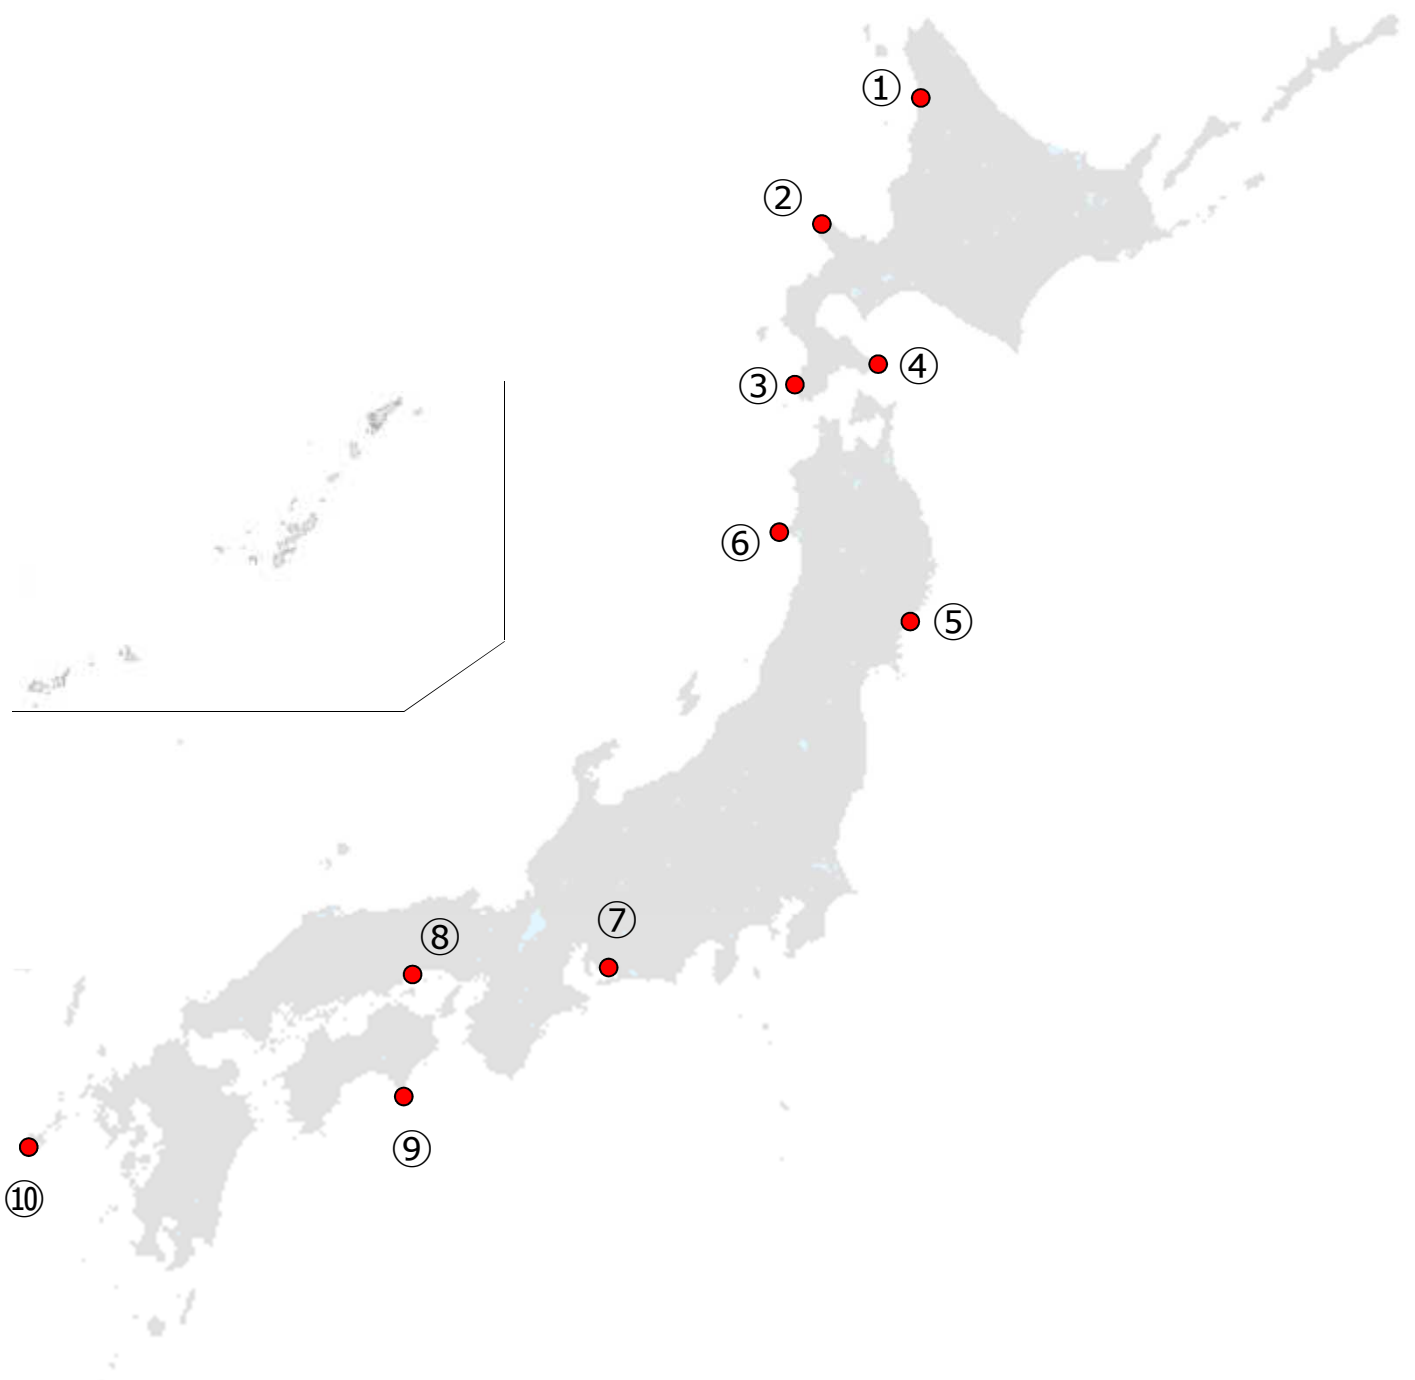

令和6年2月14日
海上保安庁

「航路標識協力団体」の指定について ～灯台の管理体制の充実と地域活性化のために～

本日、航路標識協力団体制度に基づく申請のあった10団体を航路標識協力団体に指定しました。

今回指定した団体による諸活動を通じて、地域活性化への貢献や航路標識の管理体制の充実が期待されます。

1. 航路標識協力団体制度

灯台などの航路標識を地域のシンボルや観光資源として捉え、敷地の清掃や草刈、地域イベントの開催といった様々な活動に取り組んでいただいている団体があります。航路標識協力団体制度は、このような方々を海上保安庁と連携して活動する団体として法律上明確に位置付け、活動を支援することで地域活性化への貢献や航路標識の管理体制の充実を目的としています。

【航路標識協力団体の活動例】

- ・ 灯台の清掃や草刈、簡易な点検
- ・ 灯台に関する歴史的資料の収集
- ・ 灯台に関する調査研究
- ・ 灯台の一般公開やガイドツアー、歴史的資料の展示

2. 指定に関する詳細

- (1) 募集期間 令和5年11月1日（水）～12月15日（金）
- (2) 申請数 10件（10団体、10灯台）
- (3) 指定日 令和6年2月14日（水）
- (4) 指定者 管区海上保安本部長
- (5) 団体一覧 別添1のとおり
- (6) 灯台位置図 別添2のとおり

3. その他

今回の指定によって、既存の団体と合わせて52団体が全国61箇所の灯台において活動することになります。

海上保安庁では、引き続き航路標識協力団体の募集と指定を行ってまいります。

航路標識協力団体一覧
(令和6年2月14日指定)

番号	航路標識協力団体		灯台		担当する管区本部及びその事務所	
	名称	所在地	名称	所在地	管区本部	事務所
①	初山別村	北海道苫前郡初山別村	金比羅岬灯台	北海道苫前郡初山別村	第一管区	留萌海上保安部
②	実のなる杜推進協議会	北海道積丹郡積丹町	神威岬灯台	北海道積丹郡積丹町		小樽海上保安部
③	一般社団法人 北海道江差観光みらい機構	北海道檜山郡江差町	鷗島灯台	北海道檜山郡江差町		函館海上保安部
④	恵山岬灯台活用協議会	北海道函館市	恵山岬灯台	北海道函館市		
⑤	大船渡市	岩手県大船渡市	碁石埼灯台	岩手県大船渡市	第二管区	釜石海上保安部
⑥	男鹿市	秋田県男鹿市	入道埼灯台	秋田県男鹿市		秋田海上保安部
⑦	株式会社 たつき荘	愛知県蒲郡市	橋田鼻灯台	愛知県蒲郡市	第四管区	名古屋海上保安部
⑧	一般社団法人 赤穂観光協会	兵庫県赤穂市	赤穂御崎灯台	兵庫県赤穂市	第五管区	姫路海上保安部
⑨	一般社団法人 室戸市観光協会	高知県室戸市	室戸岬灯台	高知県室戸市		高知海上保安部
⑩	五島市	長崎県五島市	大瀬埼灯台	長崎県五島市	第七管区	長崎海上保安部

10団体

10灯台

※既存の団体から活動を追加する申請

灯台位置図 (令和6年2月14日指定)

番号	灯台名 (所在地)	番号	灯台名 (所在地)	番号	灯台名 (所在地)	番号	灯台名 (所在地)	番号	灯台名 (所在地)
①	こんぴらみさき 金比羅岬灯台 (北海道初山別村)	②	かむいみさき 神威岬灯台 (北海道積丹町)	③	かもめしま 鷗島灯台 (北海道江差町)	④	えさんみさき 恵山岬灯台 (北海道函館市)	⑤	ごいしさき 碁石埼灯台 (岩手県大船渡市)
⑥	にゅうどうさき 入道埼灯台 (秋田県男鹿市)	⑦	はしだはな 橋田鼻灯台 (愛知県蒲郡市)	⑧	あこうみさき 赤穂御埼灯台 (兵庫県赤穂市)	⑨	むろとざき 室戸岬灯台 (高知県室戸市)	⑩	おおせさき 大瀬埼灯台 (長崎県五島市)