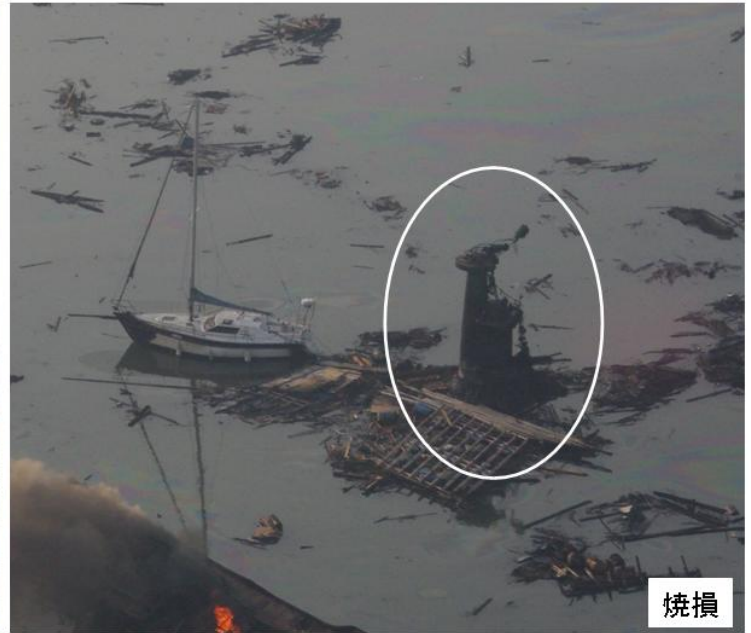

主な航路標識の被害状況(3月19日現在)

釜石港湾口北防波堤灯台 (釜石海上保安部)

おもえ 重茂港北防波堤灯台 (釜石海上保安部)

ばんしょね
番所根灯標、番所根照射灯（宮城海上保安部）

おおつ
大津岬灯台（茨城海上保安部）