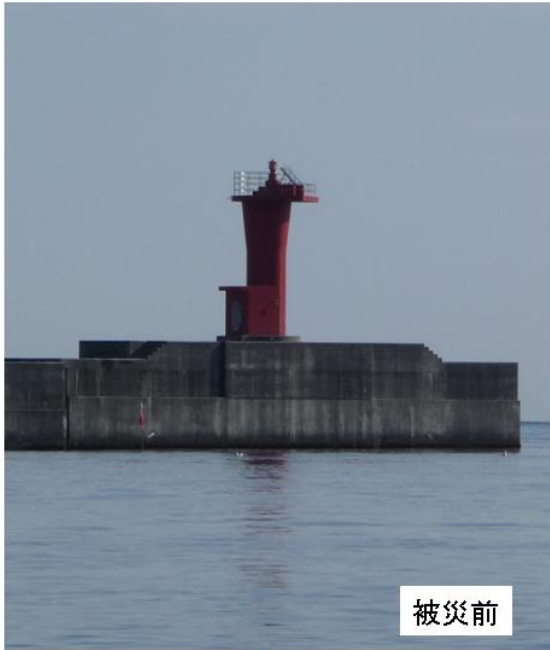

主な航路標識の被害状況(3月19日現在)

釜石港湾口北防波堤灯台 (釜石海上保安部)

おもえ 重茂港北防波堤灯台 (釜石海上保安部)

ばんしょね
番所根灯標、番所根照射灯（宮城海上保安部）

おおつ
大津岬灯台（茨城海上保安部）