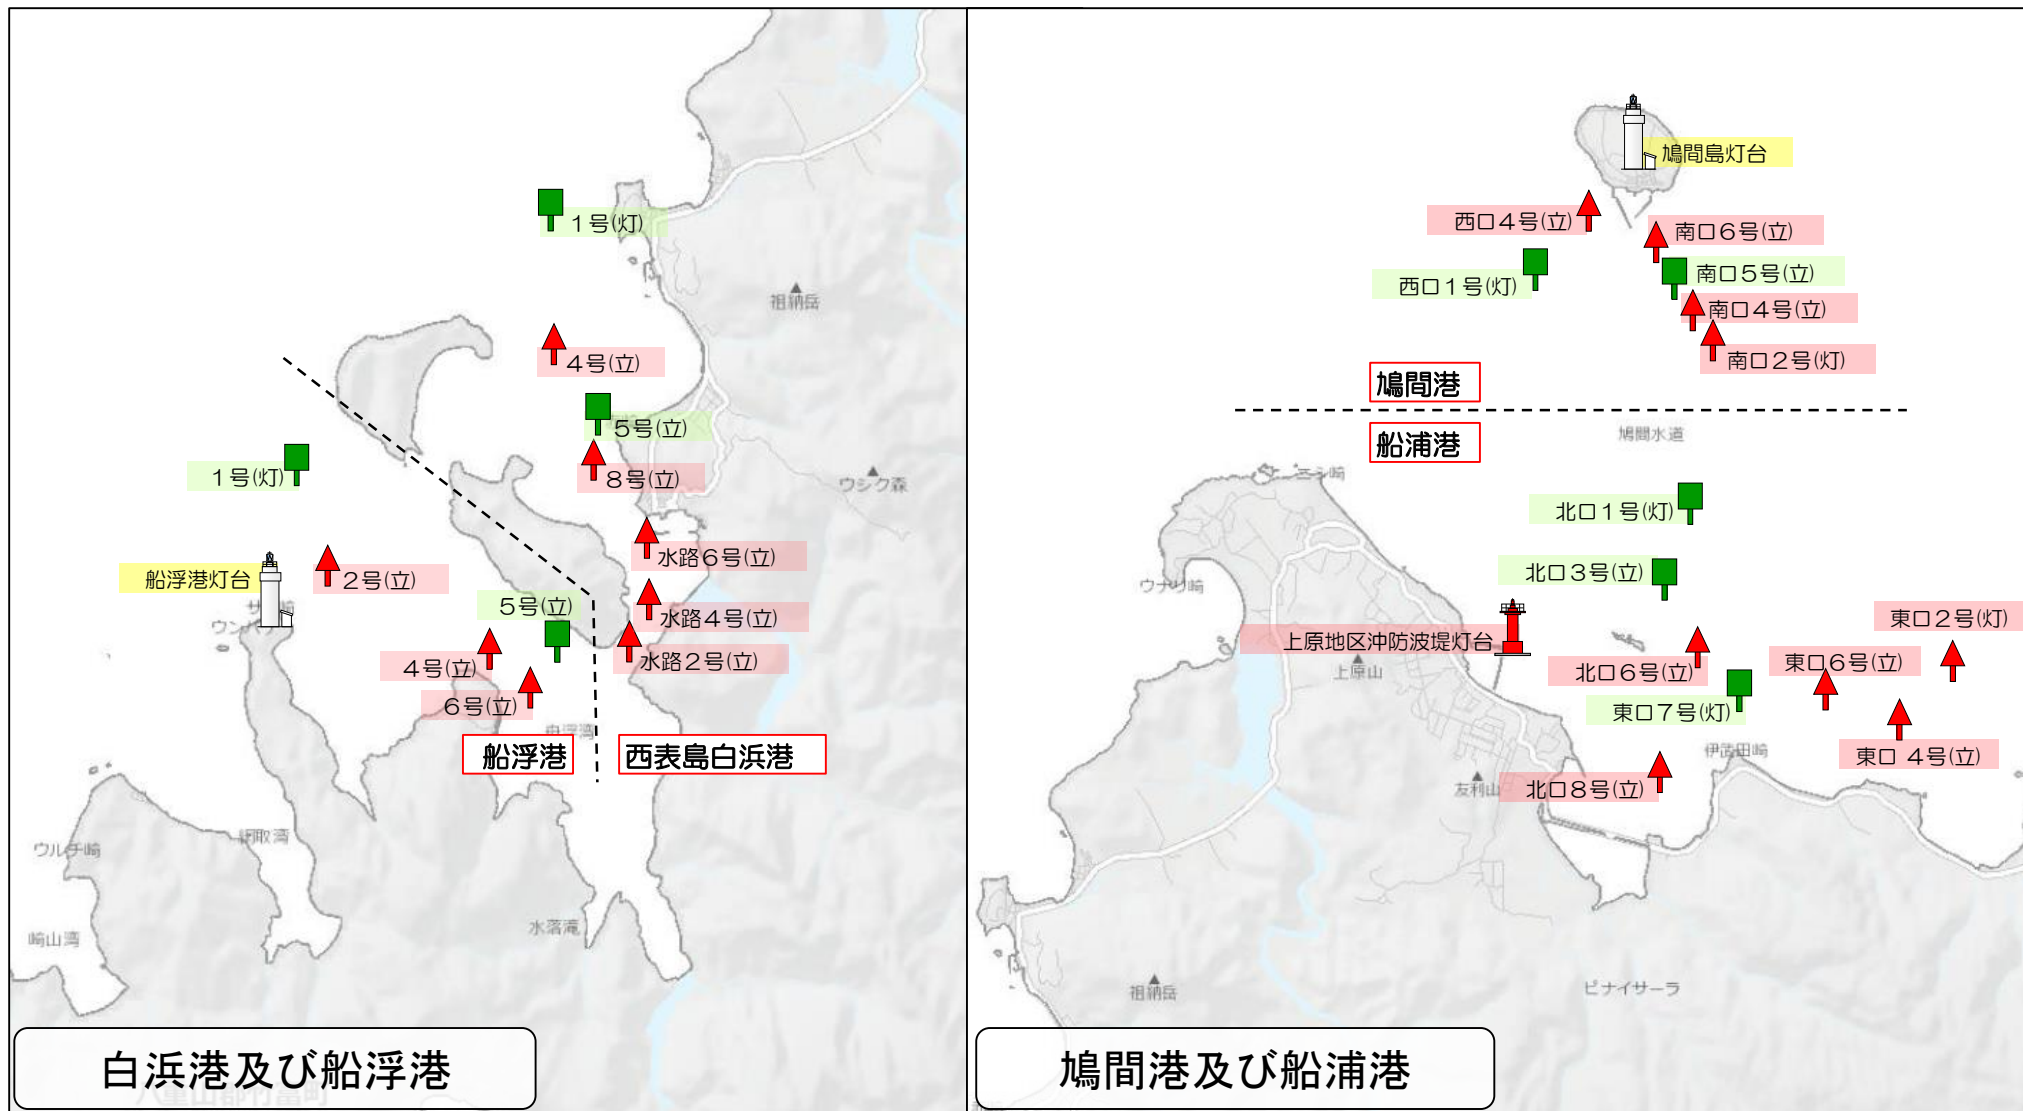

石垣島・西表島・与那国島周辺の航路標識位置図

石垣港周辺の航路標識位置図

石西礁湖海域の航路標識位置図

西表島・鳩間島周辺の航路標識位置図

与那国島・波照間島周辺の航路標識位置図