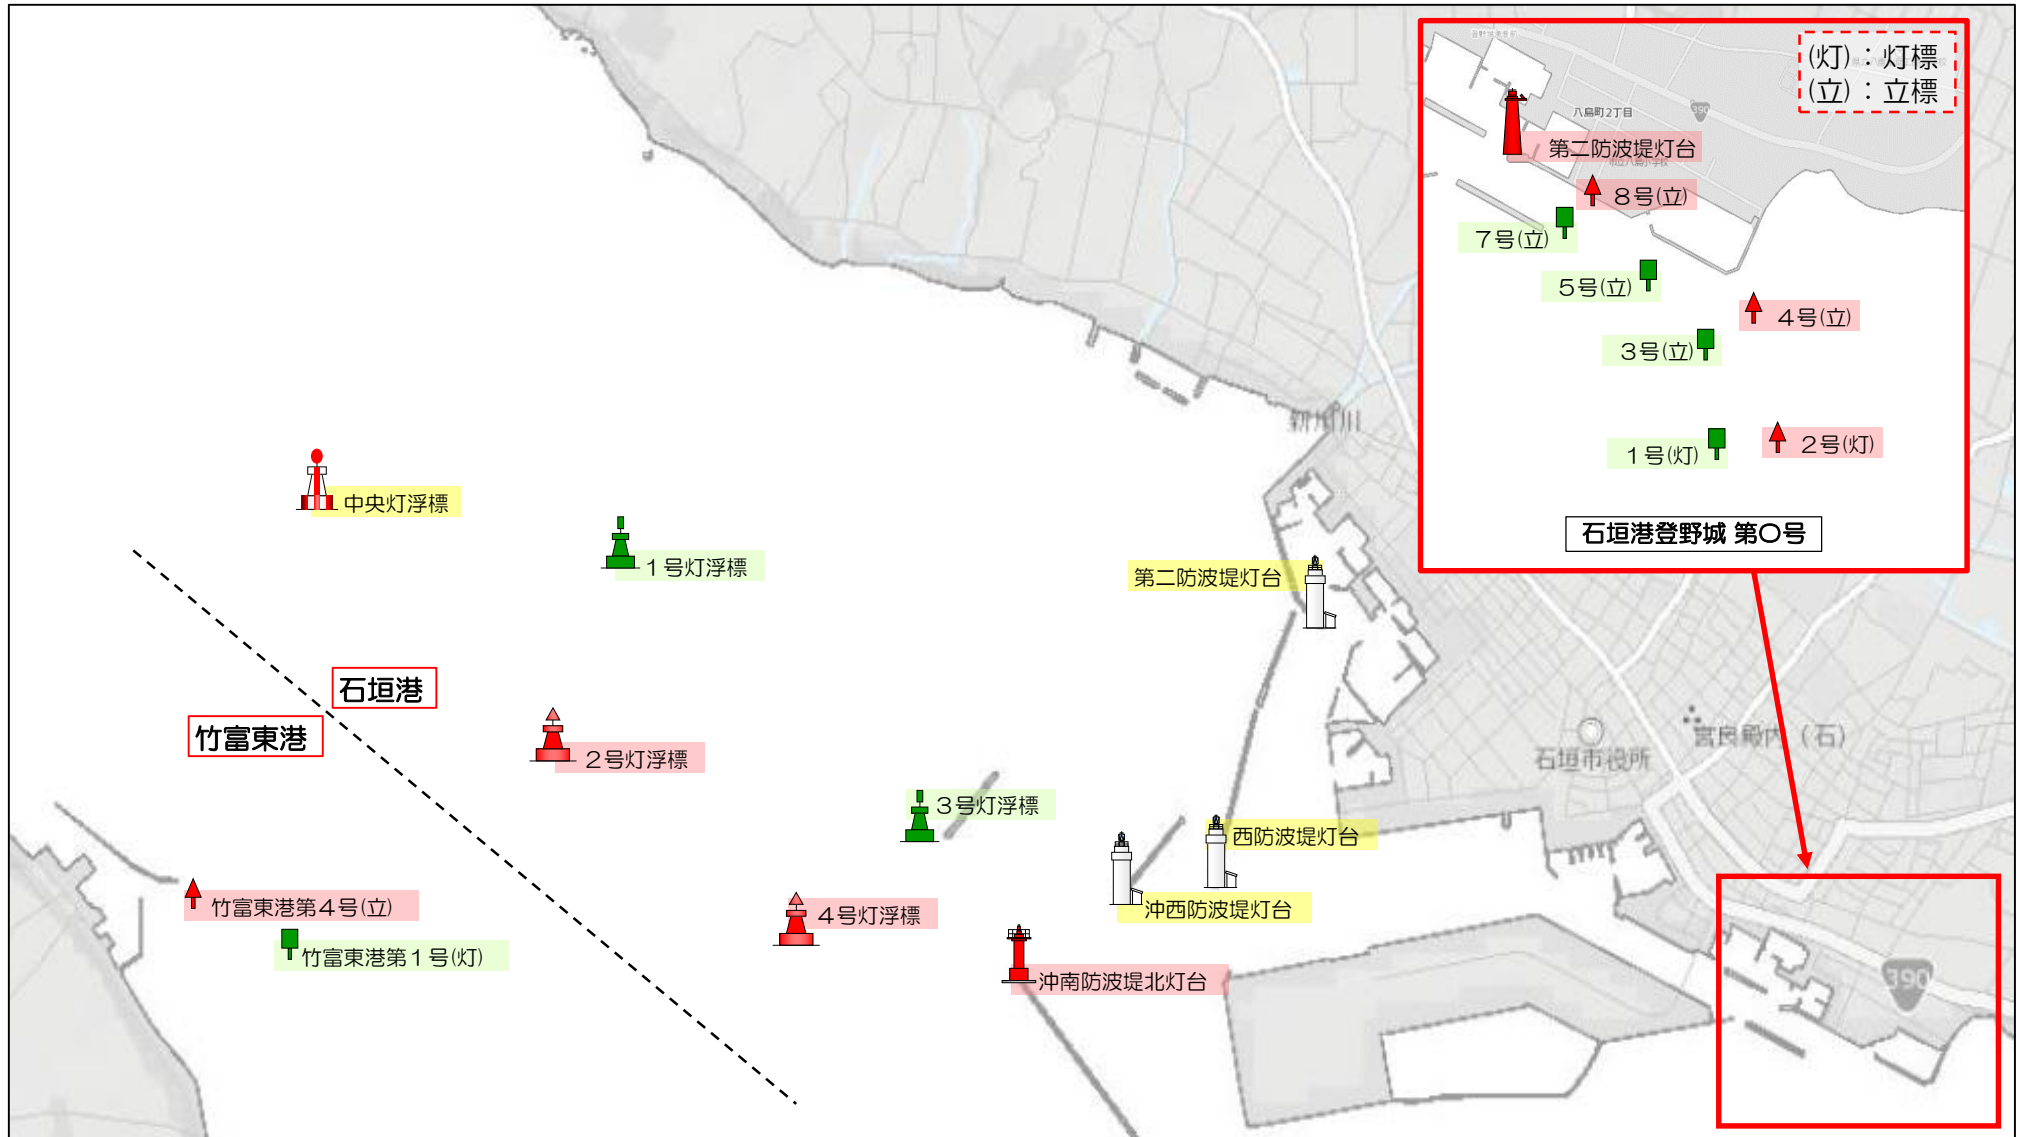

石垣島・西表島・与那国島周辺の航路標識位置図

石垣港周辺の航路標識位置図

石西礁湖海域の航路標識位置図

西表島・鳩間島周辺の航路標識位置図

与那国島・波照間島周辺の航路標識位置図