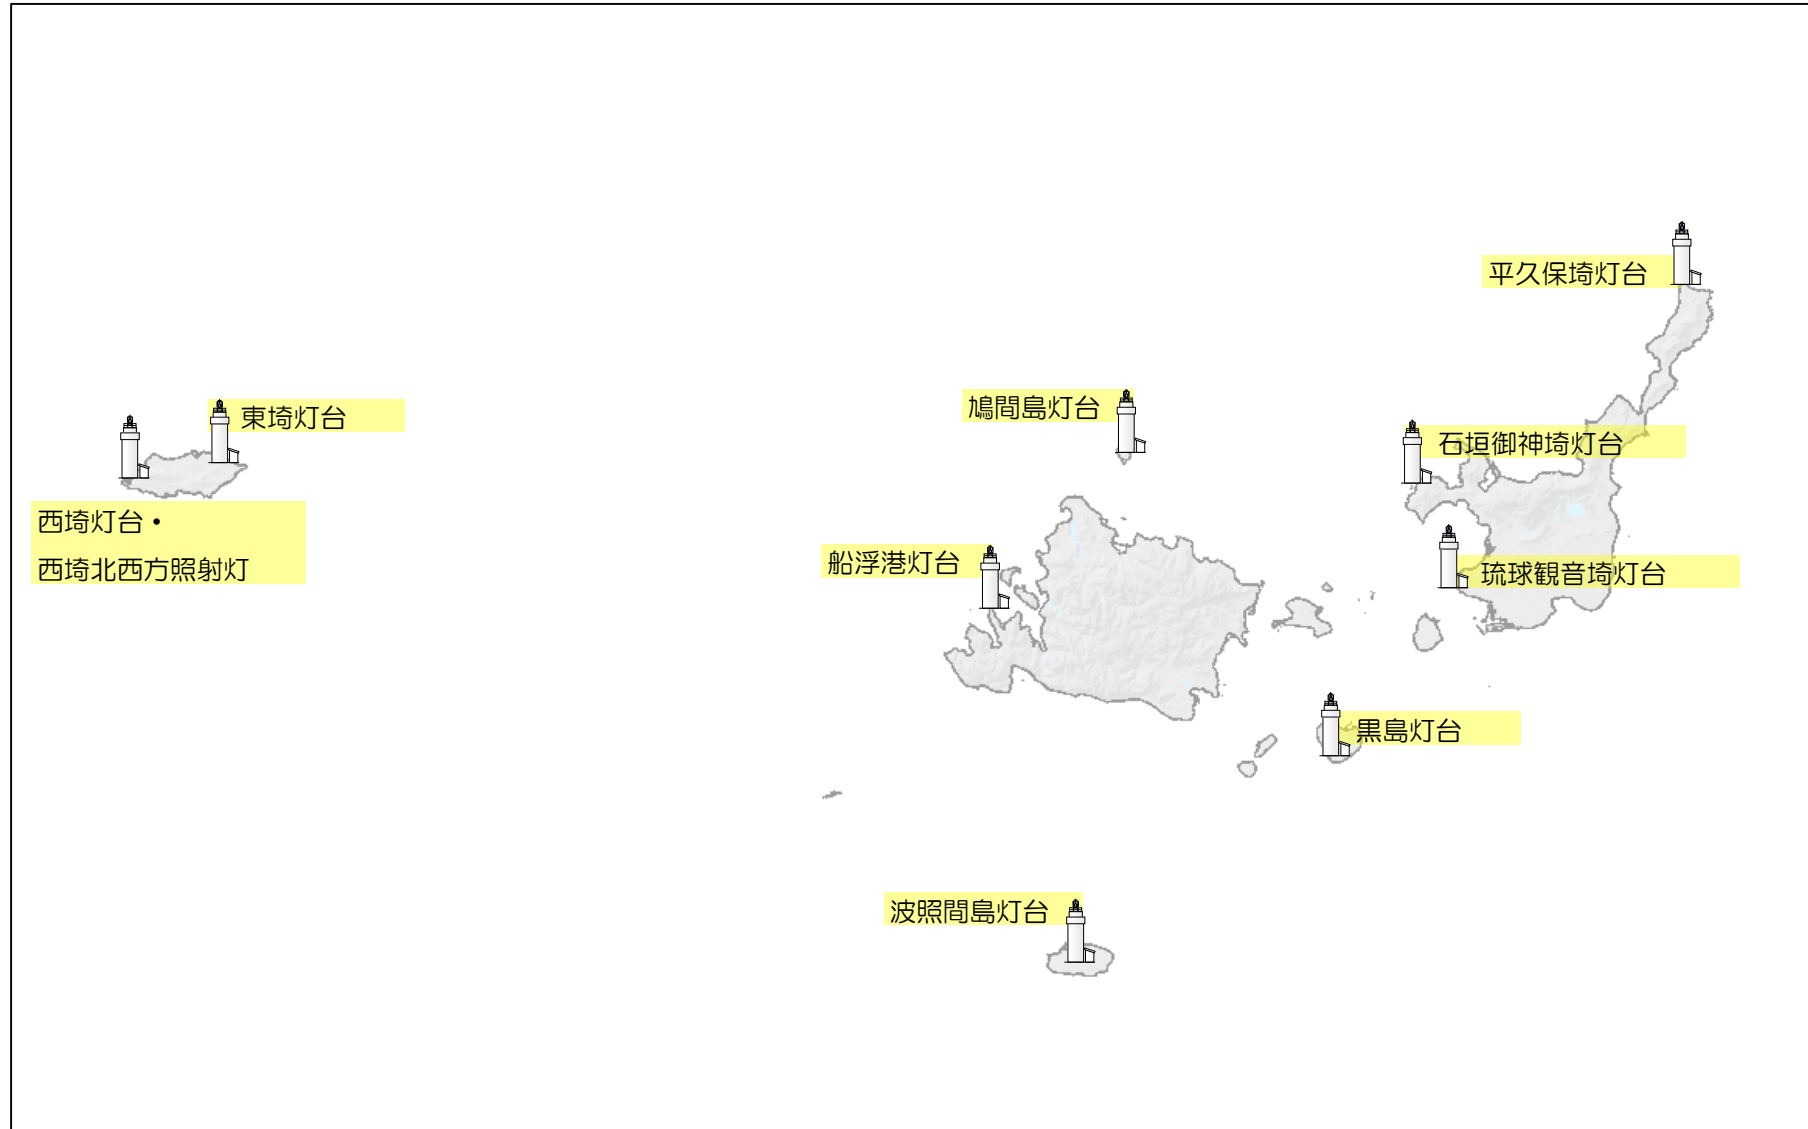

石垣島・西表島・与那国島周辺の航路標識位置図

石垣港周辺の航路標識位置図

石西礁湖海域の航路標識位置図

西表島・鳩間島周辺の航路標識位置図

与那国島・波照間島周辺の航路標識位置図