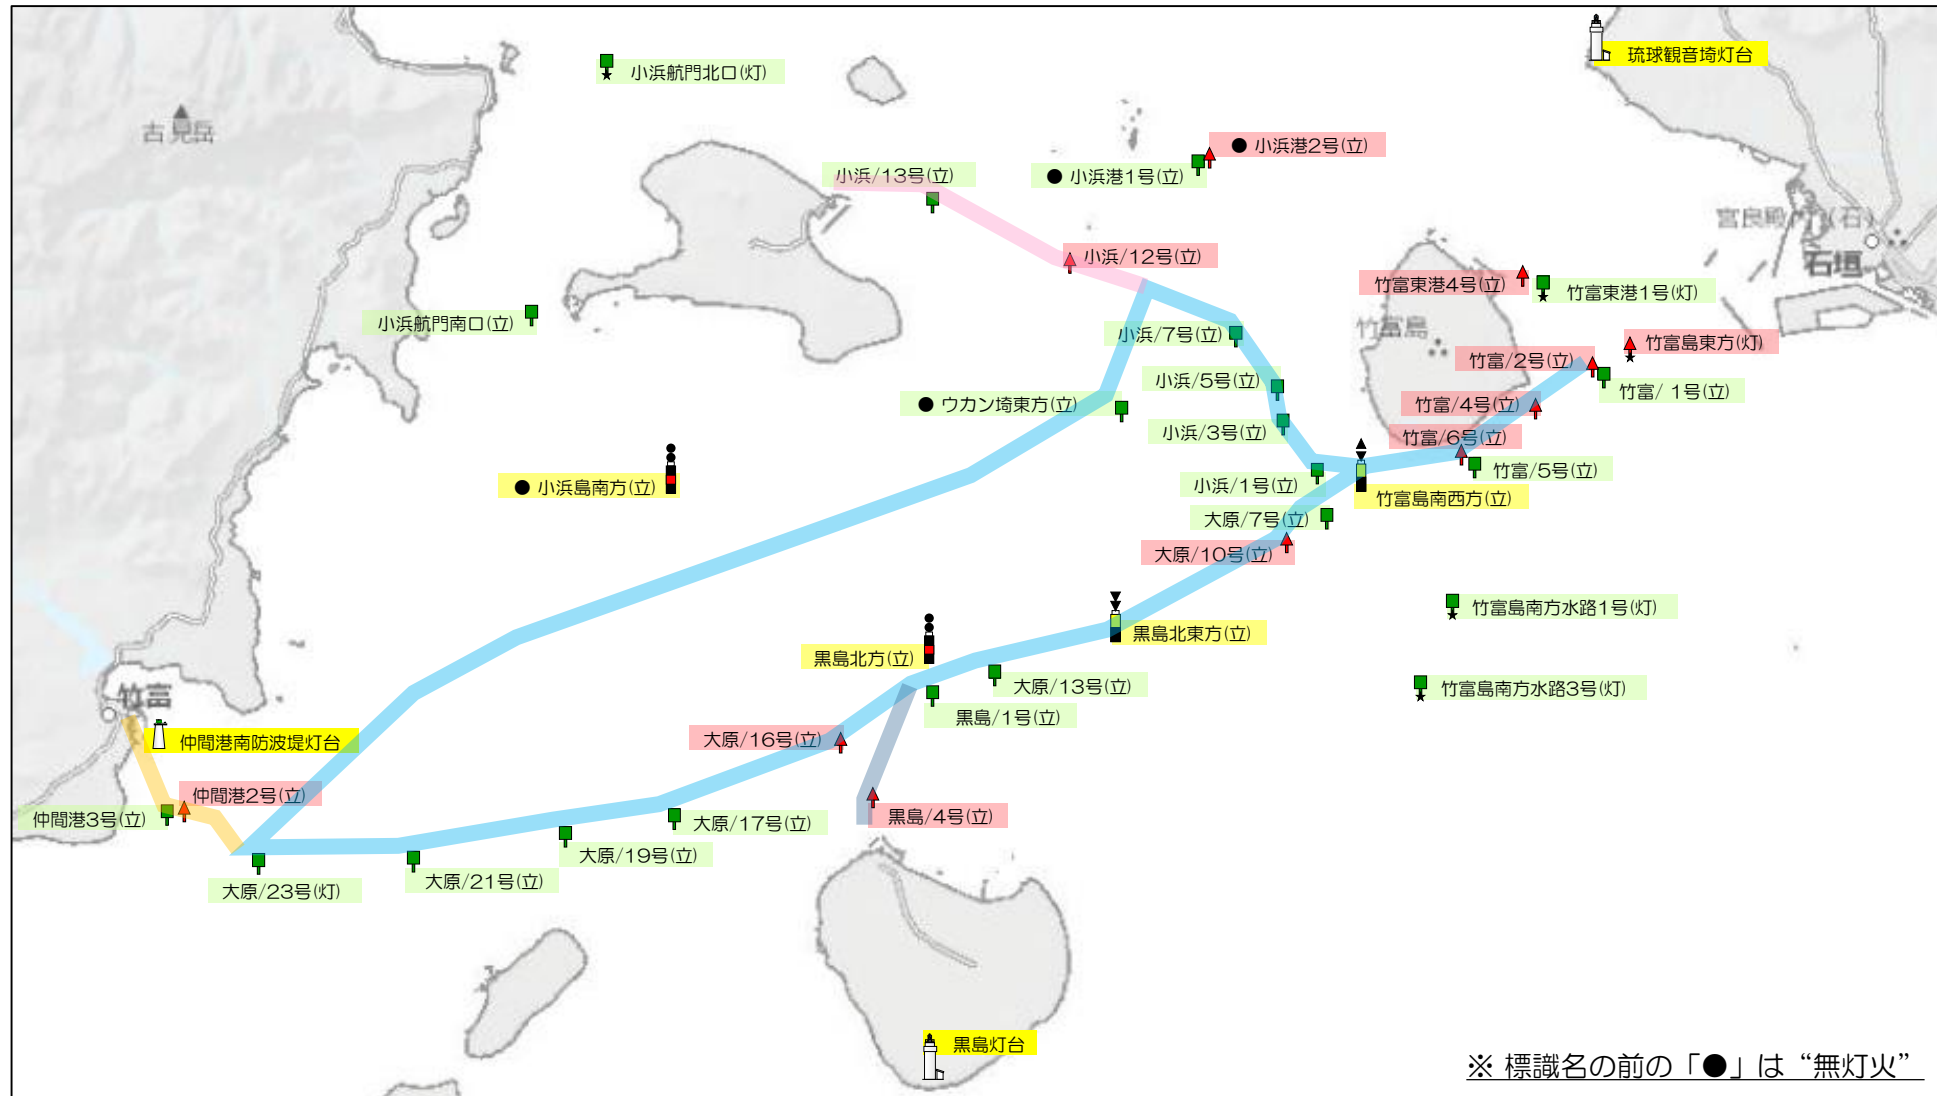

石垣島・西表島・与那国島周辺の航路標識位置図

石垣港周辺の航路標識位置図

石西礁湖海域の航路標識位置図

西表島・鳩間島周辺の航路標識位置図

与那国島・波照間島周辺の航路標識位置図