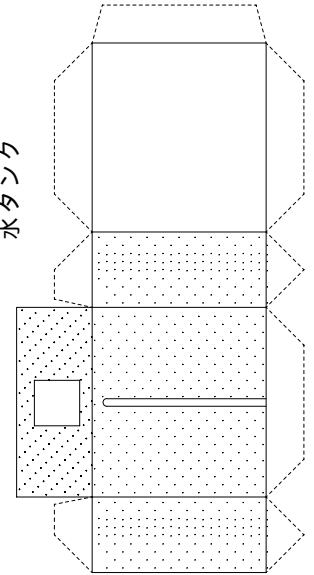

手すり

洞壁

水タンク

建物壁 B

折り曲げ方

ようじを一本準備してね!

灯ろう