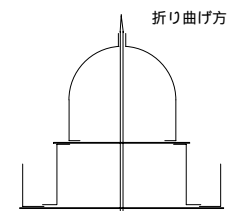

## 灯台の大きさ

高さ：建物 17.3m 光り 水面から61.9m

灯塔の太さ：円筒形 2.9m

光りのとどく距離：2.1海里(約3.9Km)

光りかた：1.0秒に1回白く光る

灯ろう

ようじを一本準備してね!