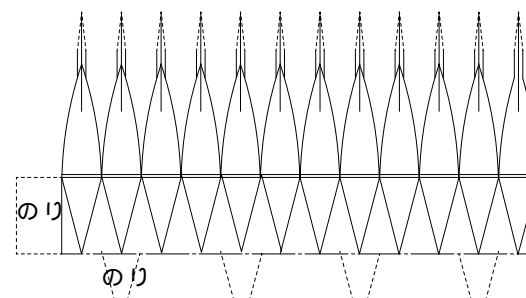

立面図

## 灯台の大きさ

高さ：建物 17.3m 光り 水面から61.9m

灯塔の太さ：円筒形 2.9m

光りのとどく距離：2.1海里(約3.9Km)

光りかた：1.0秒に1回白く光る

灯ろう

ようじを一本準備してね!