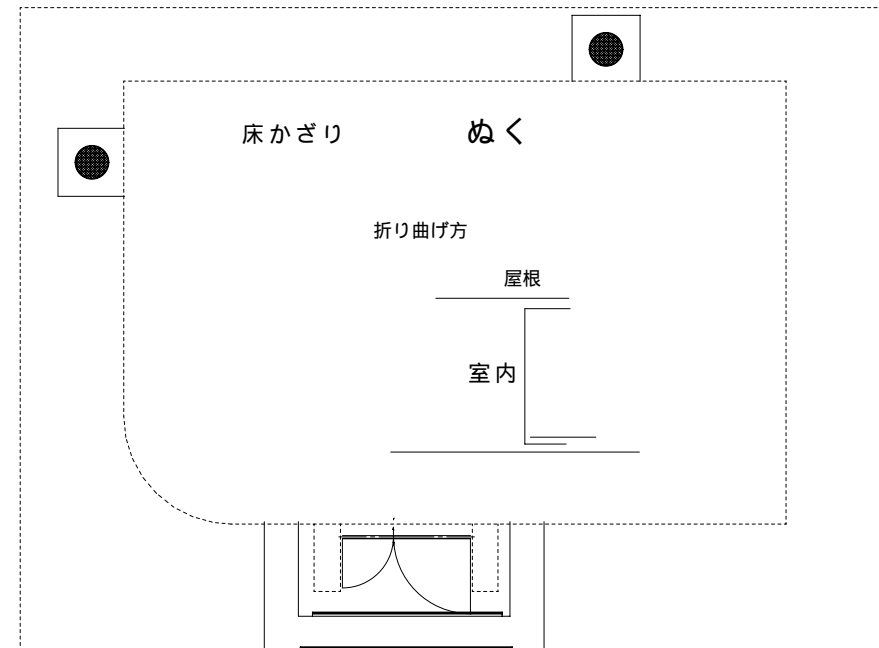

屋根

西 崎 灯 台

灯台の大きさ

高さ：建物 19.5m 光り 水面から75.4m
 灯塔の太さ：円筒形 2.8m
 光りのとどく距離：22.5海里(約41Km)
 光りかた：5秒間に1回白く光る