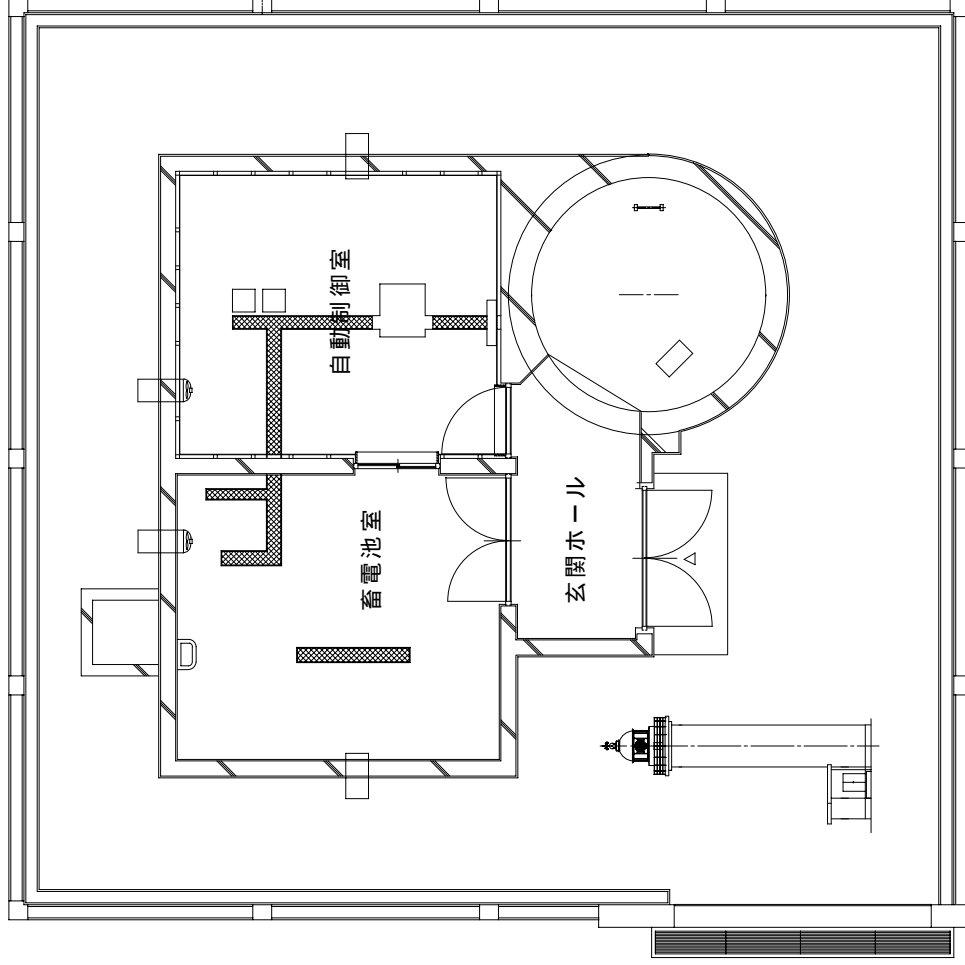

池間島灯台

灯台の大きさ

高さ : 建物 2.2・8 m 光り 水面から 41.5 m

塔の太さ : 円筒形 直径 3.7 m

光りのとどく距離 : 1.8 海里 (約 3.3 Km)

光りかた : 1.2 秒に一回 白く光る

池間島灯台 姿図