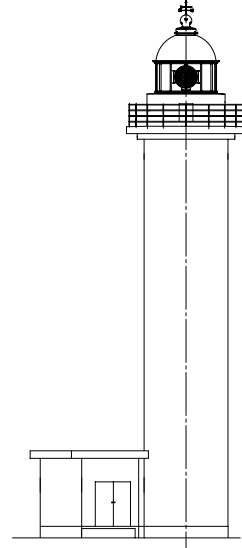

池間島灯台

灯台の大きさ

高さ : 建物 2.2・8 m 光り 水面から 41.5 m

塔の太さ : 円筒形 直径 3.7 m

光りのとどく距離 : 1.8 海里 (約 3.3 Km)

光りかた : 1.2 秒に一回 白く光る

池間島灯台 姿図