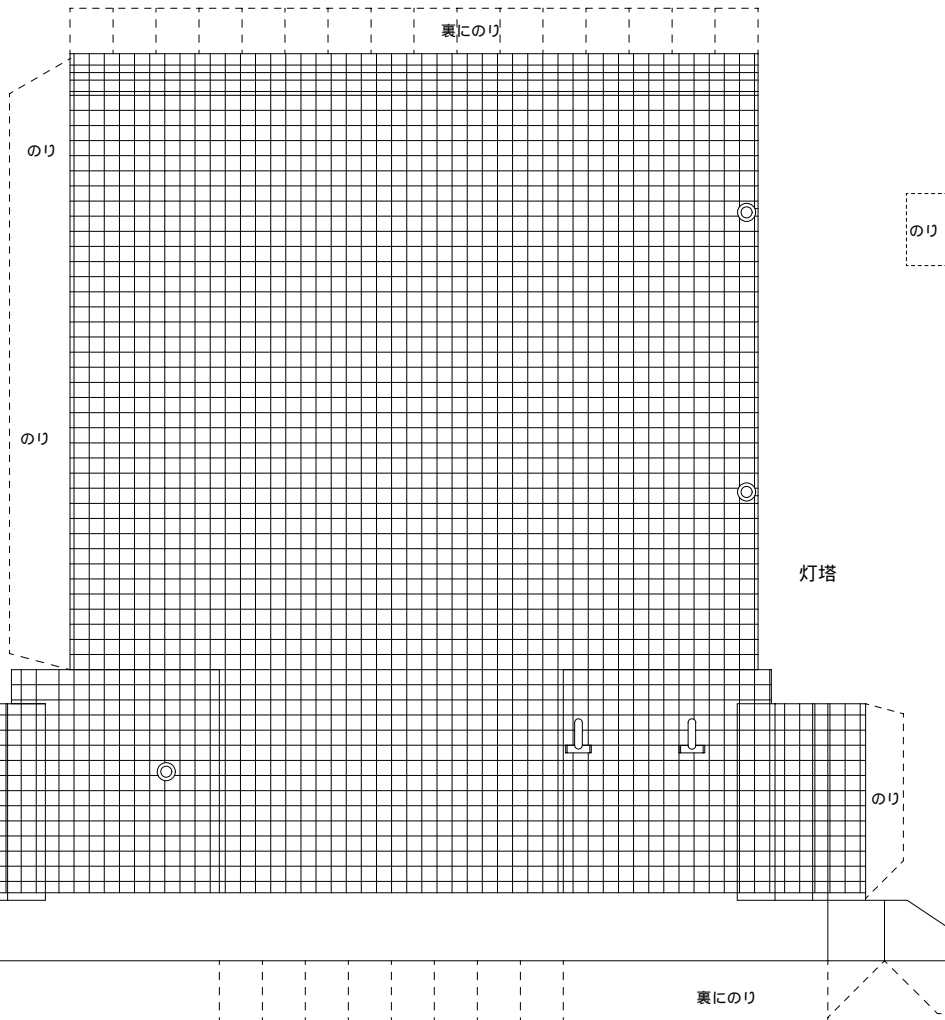

手すり

ようじを一本準備してね!

灯ろう

地覆

ようじの穴

踊り場裏かざり

ぬく

折り曲げ方

灯塔

胴壁