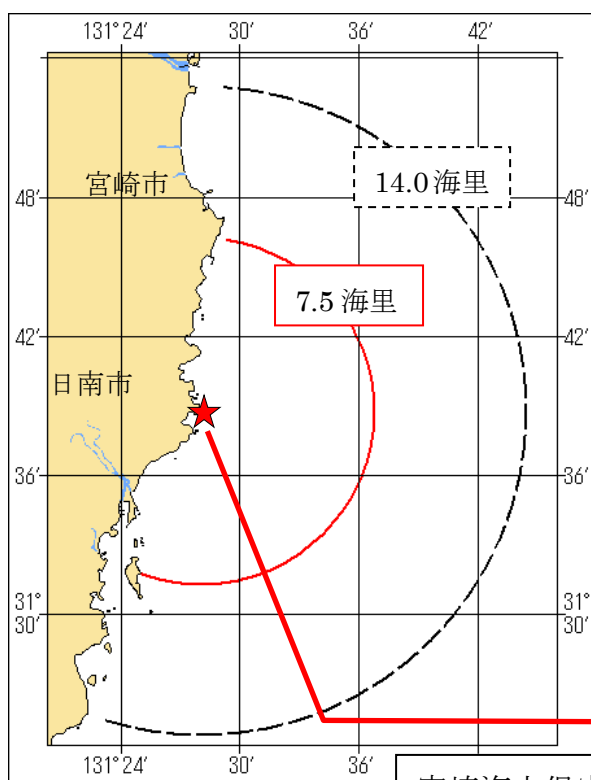

鵜戸埼灯台の光が変わりました

鵜戸埼灯台（灯台表第1巻 6730、日南市所在）は、太陽電池化により光源を今まで使用していた電球から LED に変更されました。この変更に伴い告示事項が変更されています。航行船舶は注意してください。

【変更日：平成 26 年 10 月 9 日】

	変更前	変更後
光り方	明 3 秒暗 1 秒明 1 秒暗 1 秒 	毎 6 秒に 2 閃光 
実効光度	9 1 0 0 カンデラ	3 9 0 カンデラ
光達距離	14.0 海里（約 26Km）	7.5 海里（約 14Km）
光 源	電球	LED