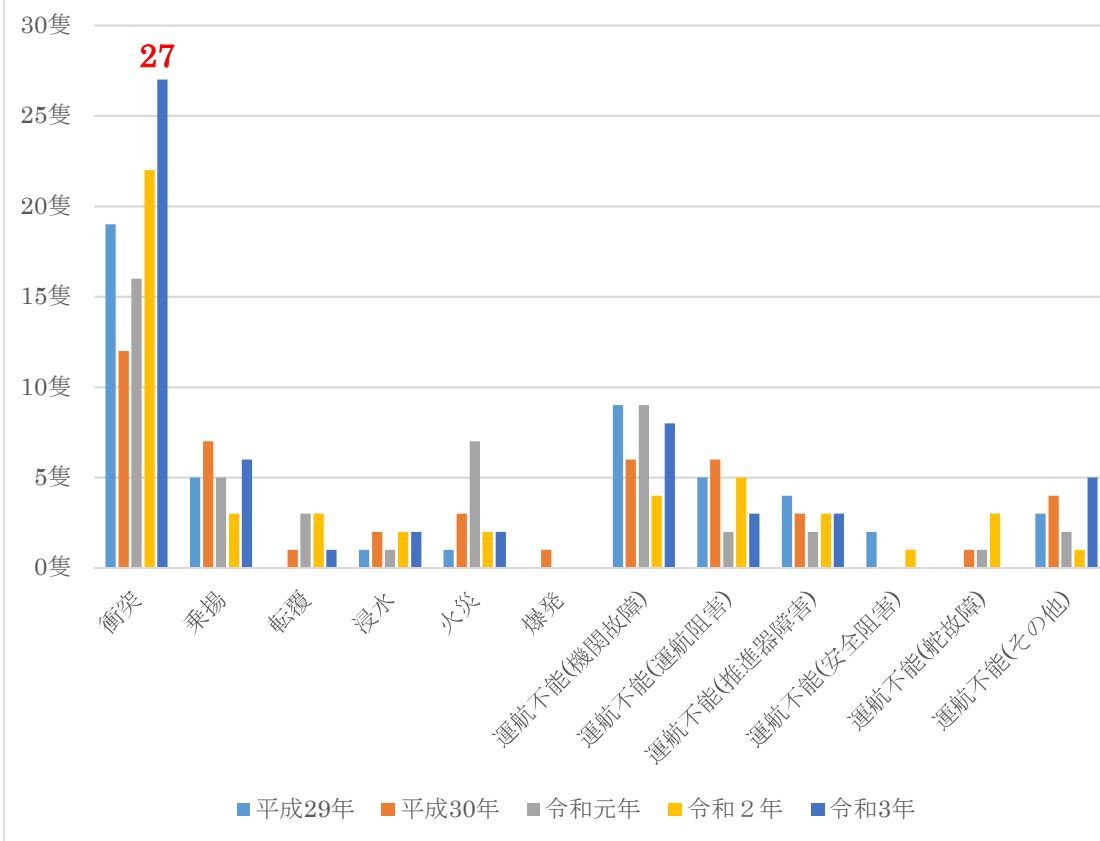

大分海上保安部管内(佐伯海上保安署管内含む)における海難発生状況

1 船舶海難の発生状況

海難種類別隻数の推移

2 人身事故の発生状況

人身事故者数及び死者・行方不明者数の推移