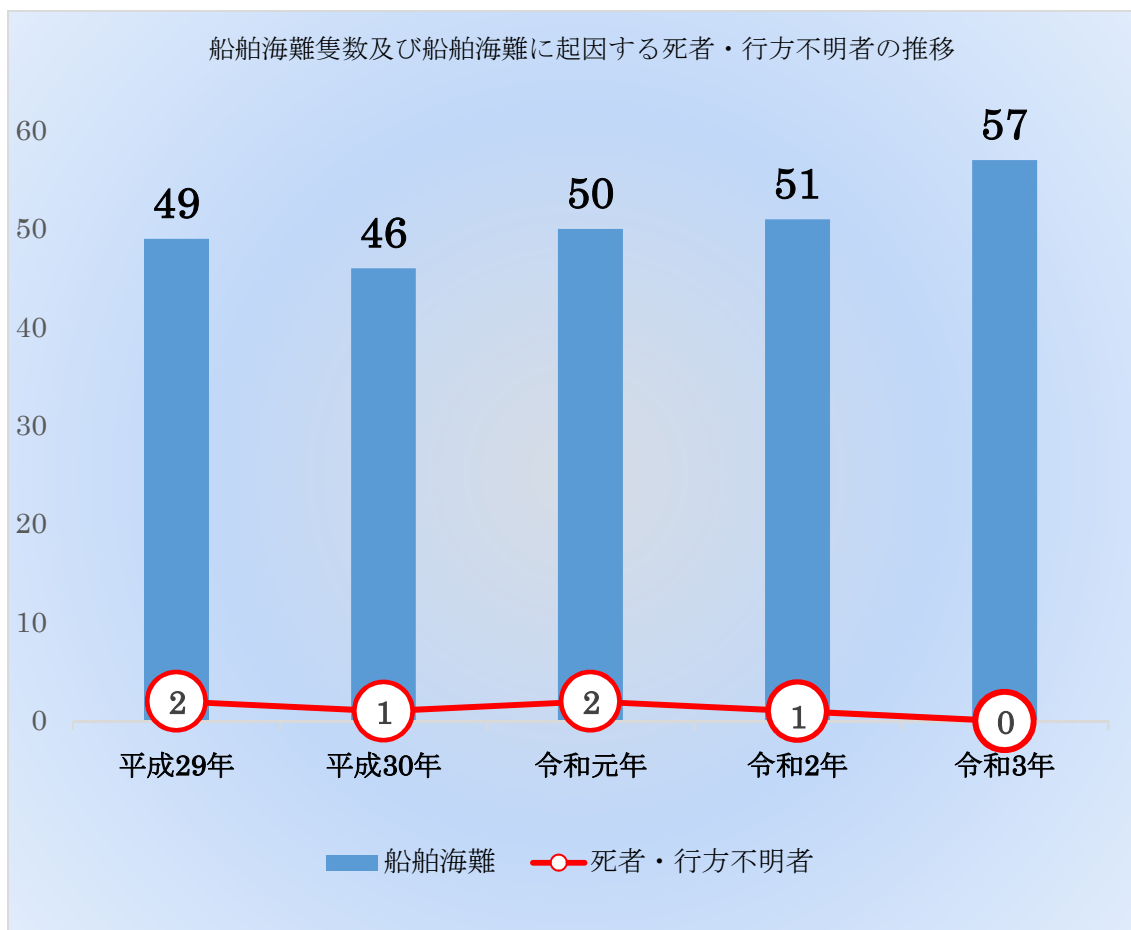

大分海上保安部管内(佐伯海上保安署管内含む)における海難発生状況

1 船舶海難の発生状況

海難種類別隻数の推移

2 人身事故の発生状況

人身事故者数及び死者・行方不明者数の推移