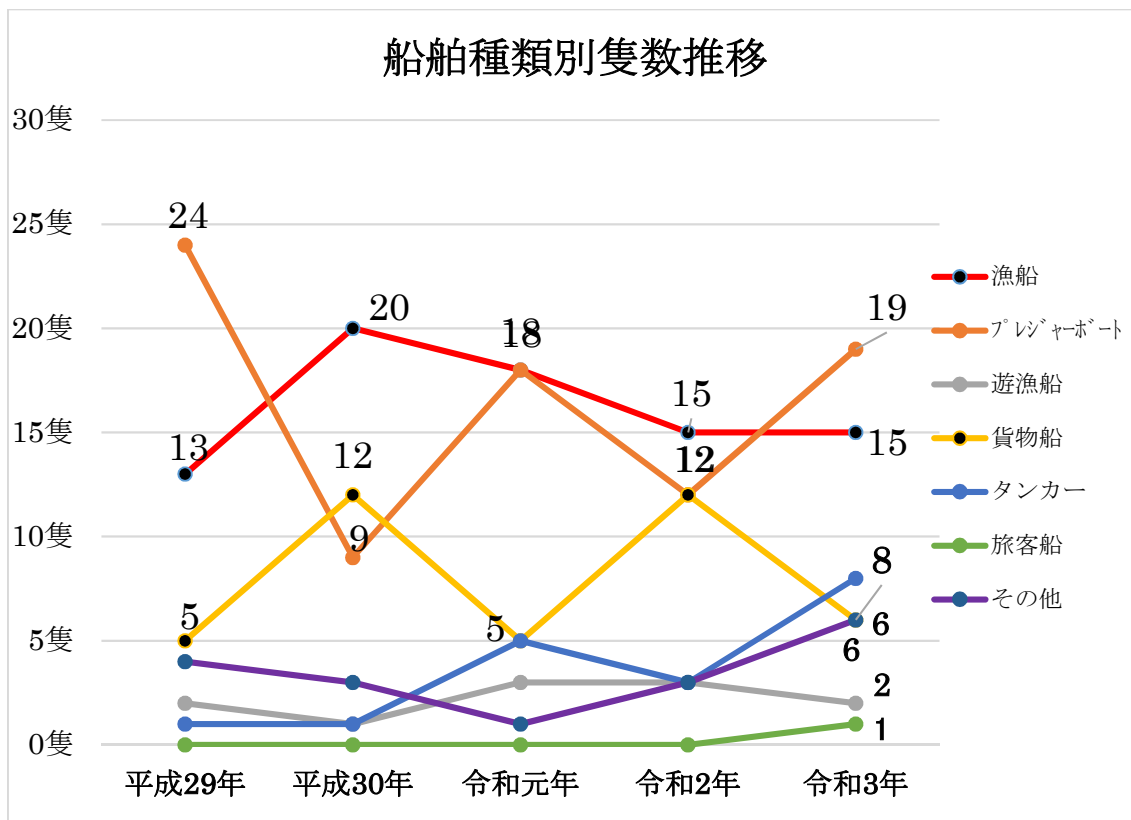

大分海上保安部管内(佐伯海上保安署管内含む)における海難発生状況

1 船舶海難の発生状況

海難種類別隻数の推移

2 人身事故の発生状況

人身事故者数及び死者・行方不明者数の推移