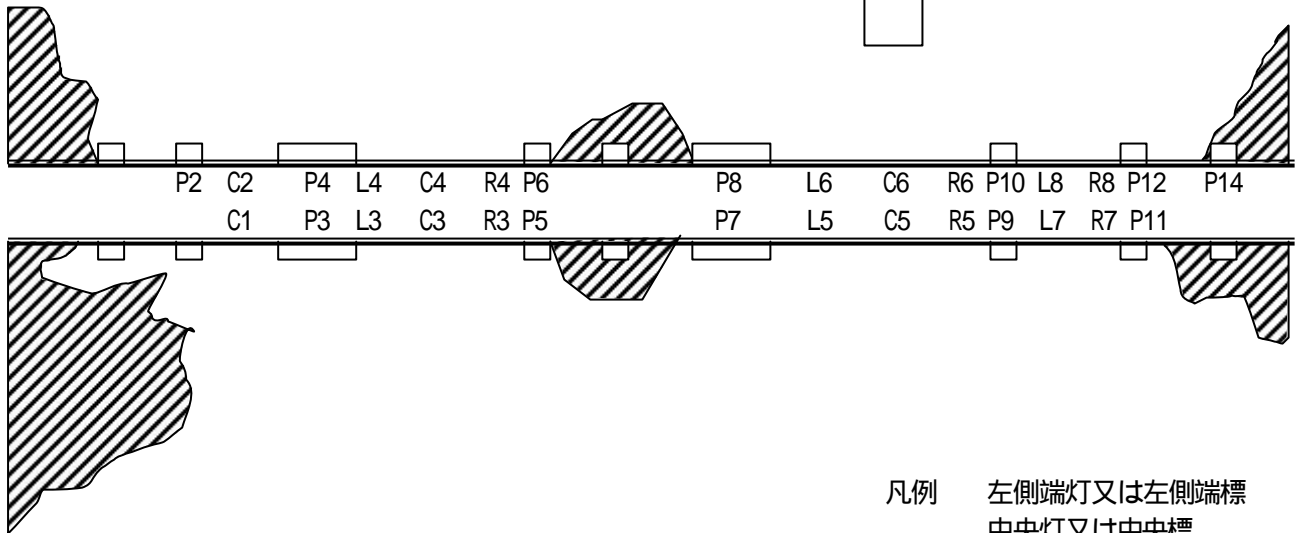

設置例

水源側

- 凡例
- 左側端灯又は左側端標
 - 中央灯又は中央標
 - 右側端灯又は右側端標
 - 橋脚灯