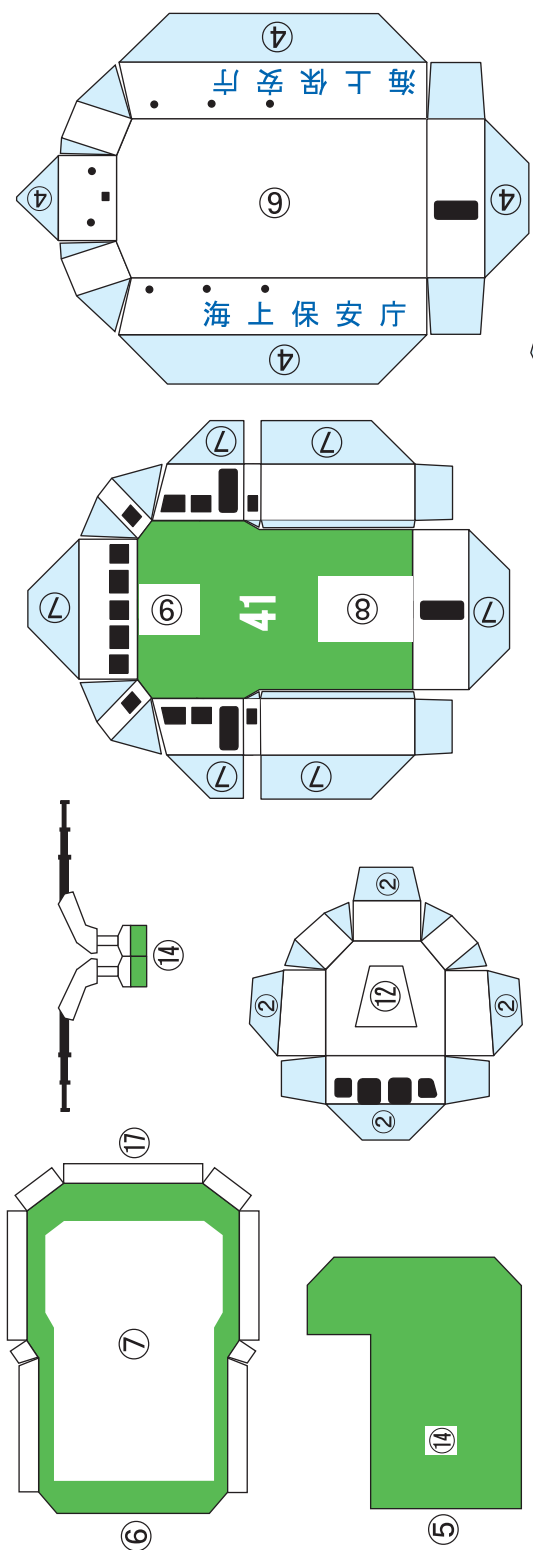

## ペーパークラフト

第七管区海上保安本部  
福岡海上保安部所属  
1,000トン（PL）型巡視船

### 「あそ」

（公財）海上保安協会門司地方本部

※薄い青色部分は「のり付け」です