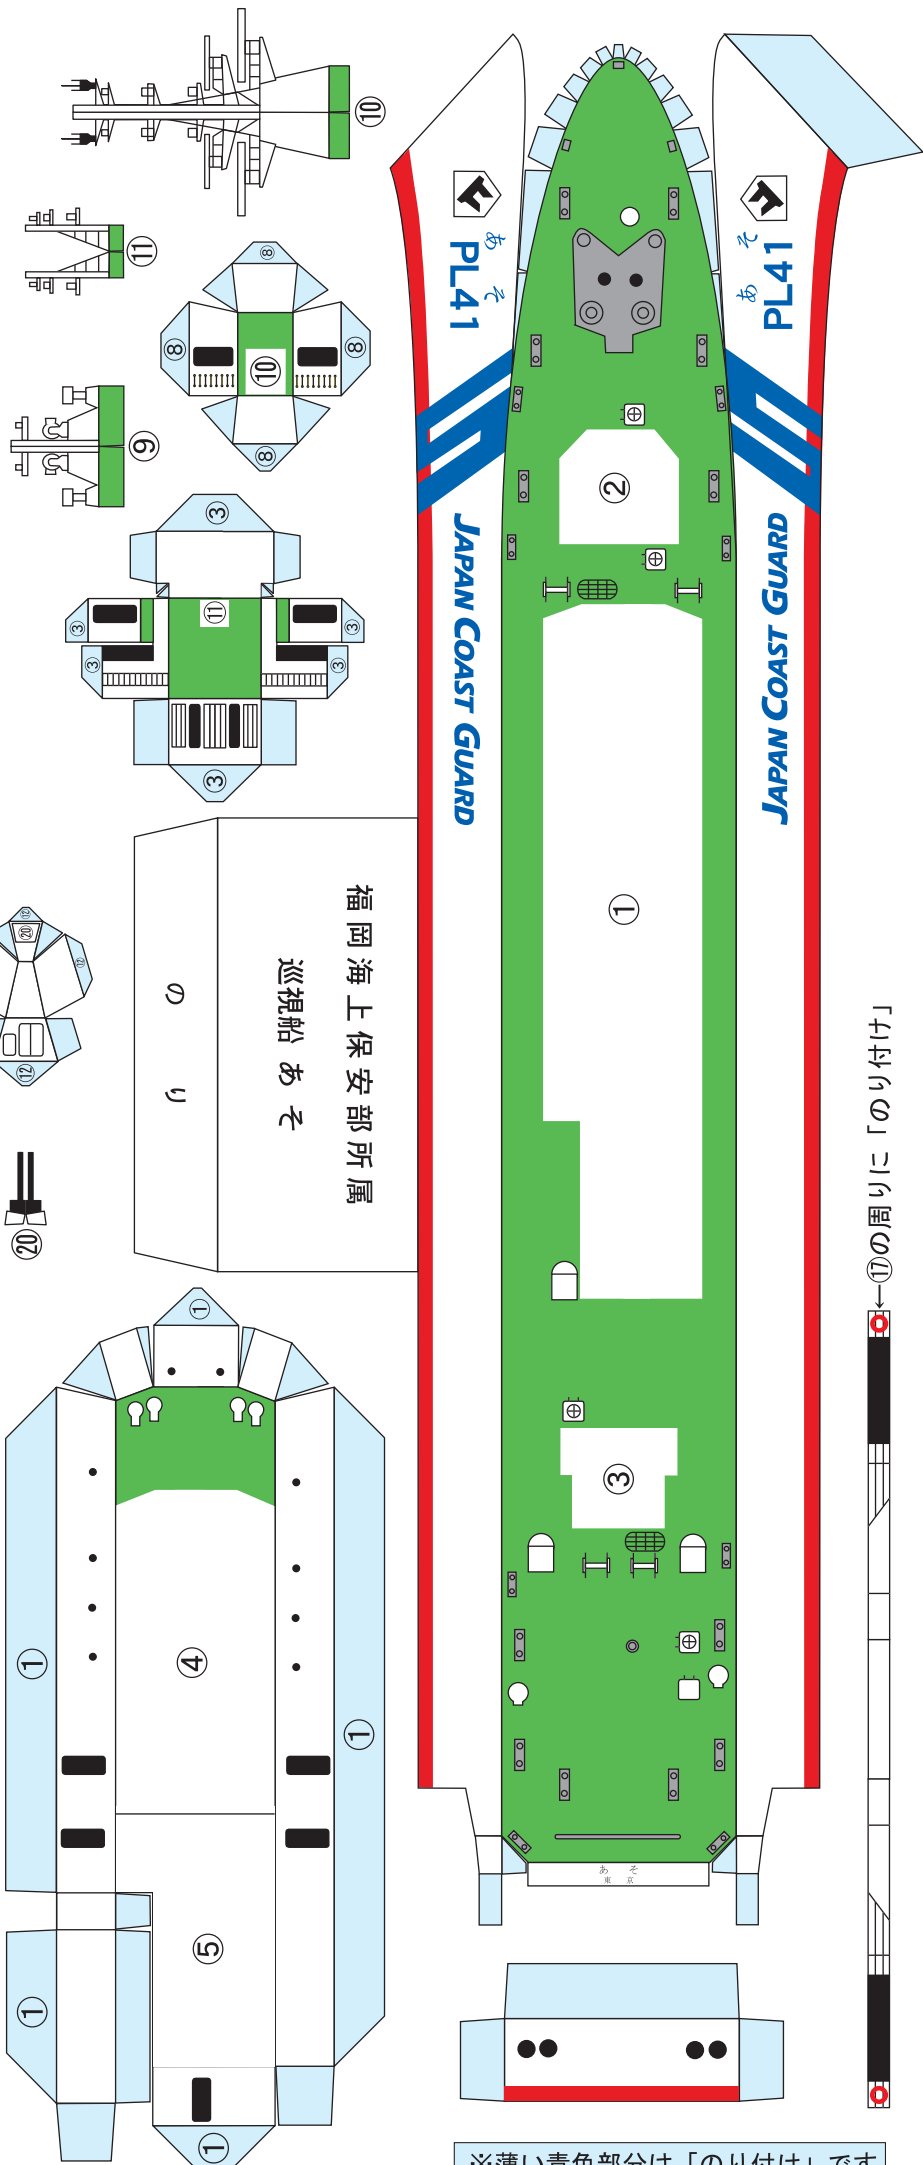

# JAPAN COAST GUARD

## ペーパークラフト

第七管区海上保安本部  
福岡海上保安部所属  
1,000トン（PL）型巡視船

### 「あそ」

（公財）海上保安協会門司地方本部

※薄い青色部分は「のり付け」です