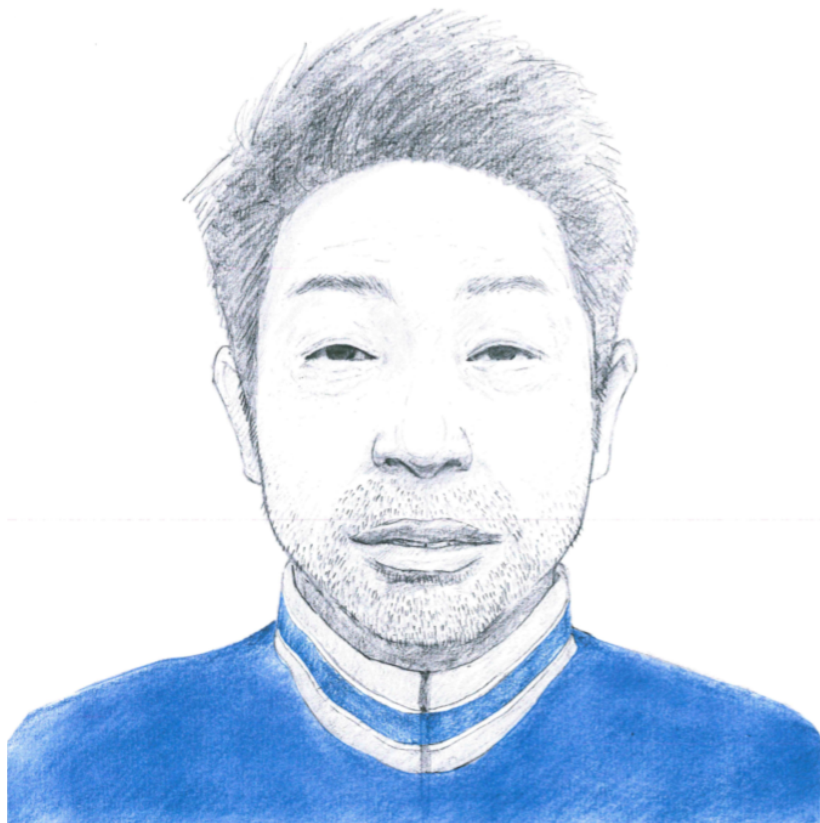

お問い合わせ

福岡海上保安部 警備救難課

〒812-0031 福岡県福岡市博多区沖浜町8番1号

電話番号092-281-5865

更新日:2023年10月11日

身元不明者情報

発見日	発見場所		死亡推定
令和5年2月26日	福岡県福岡市東区箱崎ふ頭沖の海上		令和5年2月25日
性別	年齢	血液型	身体特徴
男	50歳代から60歳代	B型	白髪交じりの黒髪短髪
着衣		所持品	管轄部署
白色刺繍「R」ロゴ入り黒色キャップ 「Dodgers」ロゴ入りスタジアムジャンパー 紺色ジーンズ(リーバイス501※ボタンフライ) 白色スニーカー(アディダス、イージーブースト350V2)		銀色腕時計(シチズン) 天神地下街ガイドマップ 黒色ボールペン	福岡海上保安部

ジャンパー	帽子
ジーンズ	靴(右足)
	腕時計

# この男性、知りませんか？

令和5年2月26日、福岡市東区箱崎ふ頭沖の海上で遺体が発見されました。

似顔絵

## 特徴

性別：男性

年齢：50歳代～60歳代

身長：166cmくらい 中肉

髪型：白髪交じりの黒髪短髪

服装等：白色刺繍「R」ロゴ入り黒色キャップ

「Dodgers」ロゴ入りスタジアムジャンパー

紺色ジーンズ(リーバイス501 ※ボタンフライ)