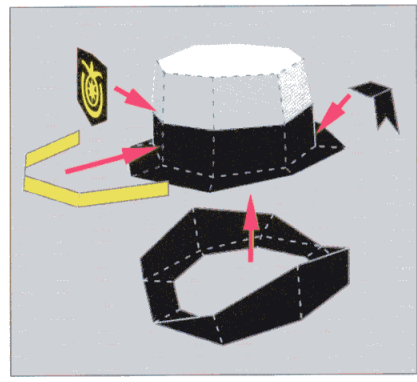

# うーみん

かいじょうほあんかん

海上保安官のうーみんです。

あに どうよう まいにち かいじょうほあんちよう なかま  
兄のうみまる同様、毎日、海上保安庁の仲間と

がんばっているの。

うみ じこ はんざい み ばん  
「海での事故や犯罪を見たら、118番まで」

完成図

～用意するもの～

- ・ピンセット
- ・接着剤  
(のりまたは木工用ボンド)
- ・ハサミまたはカッター
- ・竹ぐしまたはようじ

〒926-0015

石川県七尾市矢田新町二部173番地

電話：0767-53-2230

HP：<http://www.kaiho.mlit.go.jp/09kanku/nanao/>

七尾海上保安部

ぼうし

みぎうで