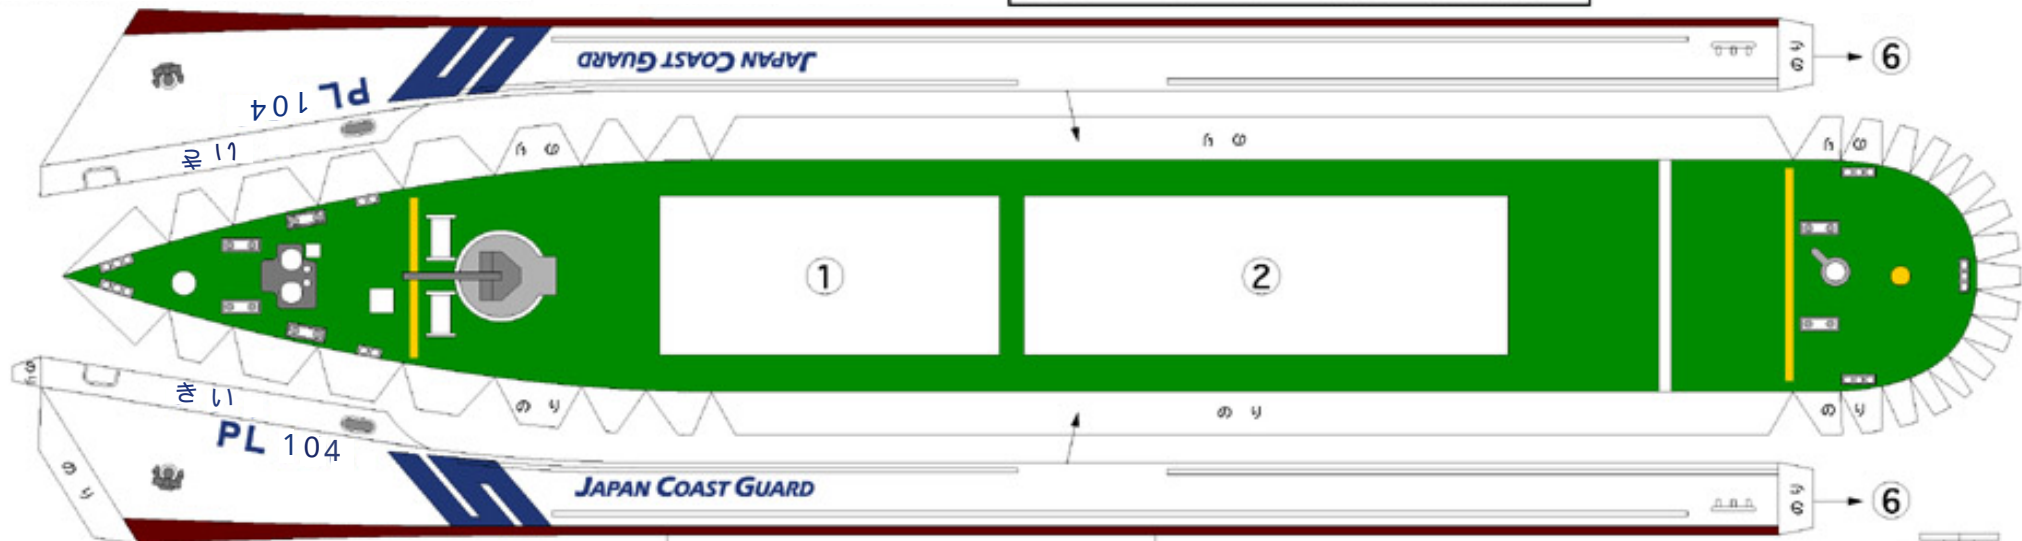

和歌山海上保安部所属 巡視船 きい

| | | | |
|------|--------|-----|---------|
| 総トン数 | 960トン | 最大幅 | 9.6メートル |
| 全長 | 78メートル | 速力 | 約20ノット |

和歌山海上保安部 巡視船 きい