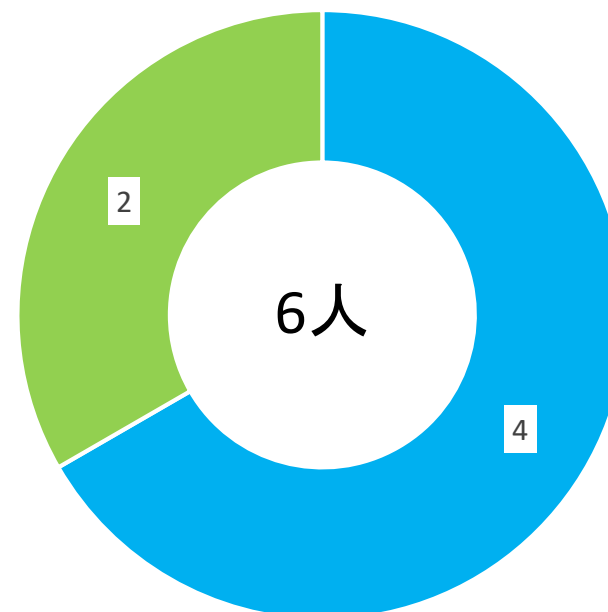

船舶種類別 乗船中の人身事故(R4)

■ 漁船 ■ 旅客船 ■ その他

活動別 マリレジャー中の人身事故(R3)

■ 釣り

活動別 マリレジャー中の人身事故(R4)

■ 釣り ■ サーフィン