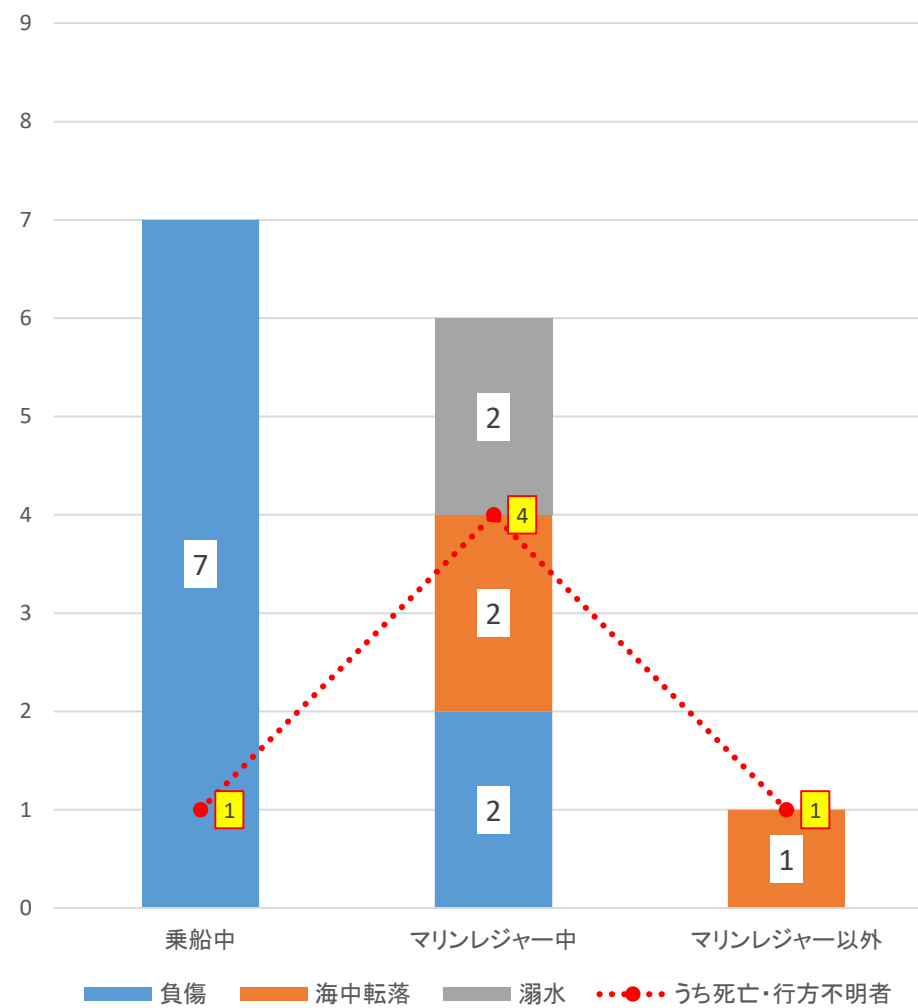

事故種別別(R4)

■ 負傷 ■ 海中転落 ■ 溺水

活動区分別(R4)

■ 乗船中 ■ マリンレジャー中 ■ マリンレジャー以外

活動区分毎 人身事故発生状況(R3)

活動区分毎 人身事故発生状況(R4)

船舶種類別 乗船中の人身事故(R3)

■ 漁船 ■ プレジャーボート ■ 遊漁船

船舶種類別 乗船中の人身事故(R4)

■ 漁船 ■ 旅客船 ■ その他

活動別 マリレジャー中の人身事故(R3)

■ 釣り

活動別 マリレジャー中の人身事故(R4)

■ 釣り ■ サーフィン