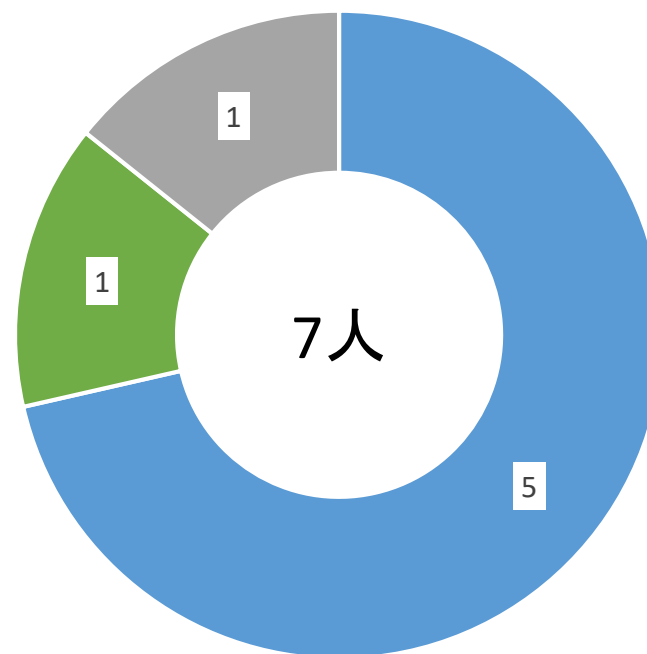

事故種別別(R4)

■ 負傷 ■ 海中転落 ■ 溺水

活動区分別(R4)

■ 乗船中 ■ マリンレジャー中 ■ マリンレジャー以外

活動区分毎 人身事故発生状況(R3)

活動区分毎 人身事故発生状況(R4)

船舶種類別 乗船中の人身事故(R3)

■ 漁船 ■ プレジャーボート ■ 遊漁船

船舶種類別 乗船中の人身事故(R4)

■ 漁船 ■ 旅客船 ■ その他

活動別 マリレジャー中の人身事故(R3)

■ 釣り

活動別 マリレジャー中の人身事故(R4)

■ 釣り ■ サーフィン