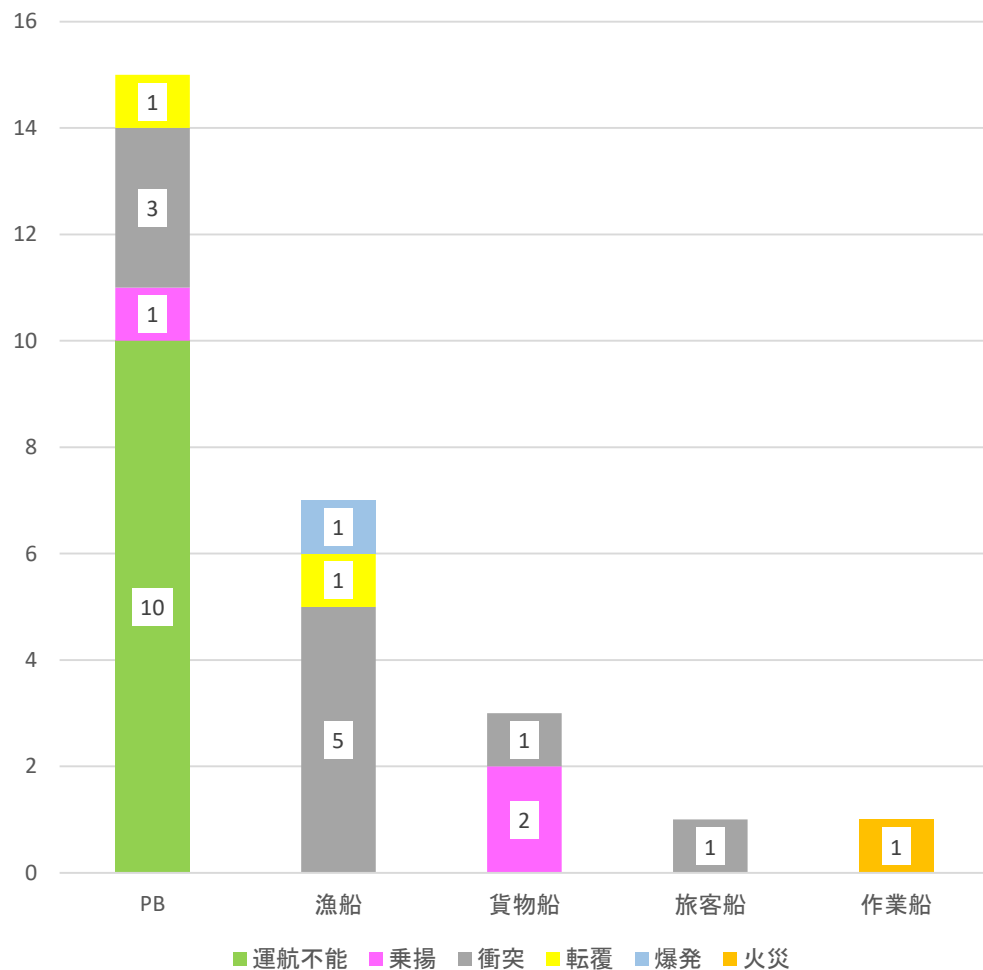

船舶種類別(R4)

■ プレジャーボート ■ 遊漁船 ■ 漁船 ■ タンカー

海難種類別(R4)

■ 運航不能 ■ 衝突 ■ 乗揚 ■ 浸水 ■ 火災

船舶種類毎 海難発生状況(R3)

船舶種類毎 海難発生状況(R4)

運航不能詳細(R3)

運航不能詳細(R4)

事故種別別(R4)

■ 負傷 ■ 海中転落 ■ 溺水

活動区分別(R4)

■ 乗船中 ■ マリンレジャー中 ■ マリンレジャー以外

活動区分毎 人身事故発生状況(R3)

活動区分毎 人身事故発生状況(R4)

船舶種類別 乗船中の人身事故(R3)

■ 漁船 ■ プレジャーボート ■ 遊漁船