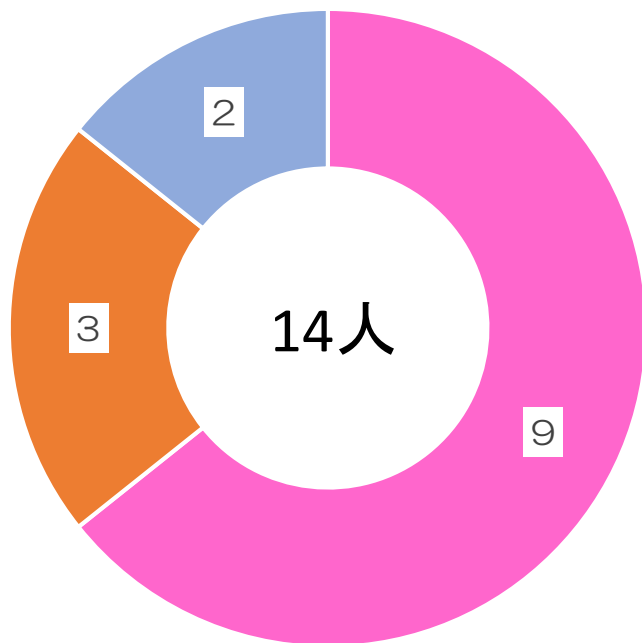

事故種別別(R4)

■ 負傷 ■ 海中転落 ■ 溺水