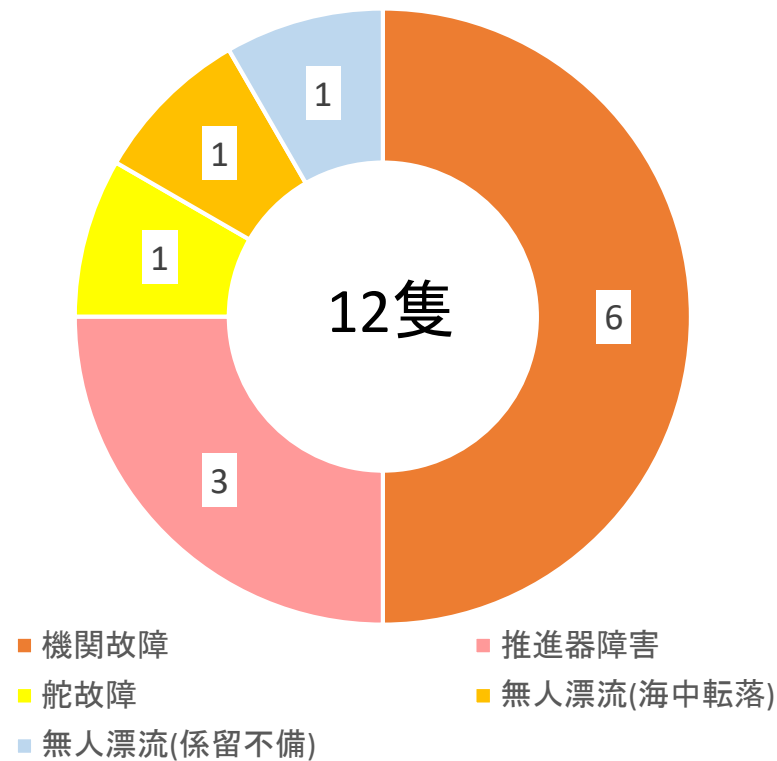

船舶種類別(R4)

■ プレジャーボート ■ 遊漁船 ■ 漁船 ■ タンカー

海難種類別(R4)

■ 運航不能 ■ 衝突 ■ 乗揚 ■ 浸水 ■ 火災

船舶種類毎 海難発生状況(R3)

船舶種類毎 海難発生状況(R4)

運航不能詳細(R3)

運航不能詳細(R4)

事故種別別(R4)

■ 負傷 ■ 海中転落 ■ 溺水

活動区分別(R4)

■ 乗船中 ■ マリンレジャー中 ■ マリンレジャー以外

活動区分毎 人身事故発生状況(R3)

活動区分毎 人身事故発生状況(R4)

船舶種類別 乗船中の人身事故(R3)

■ 漁船 ■ プレジャーボート ■ 遊漁船