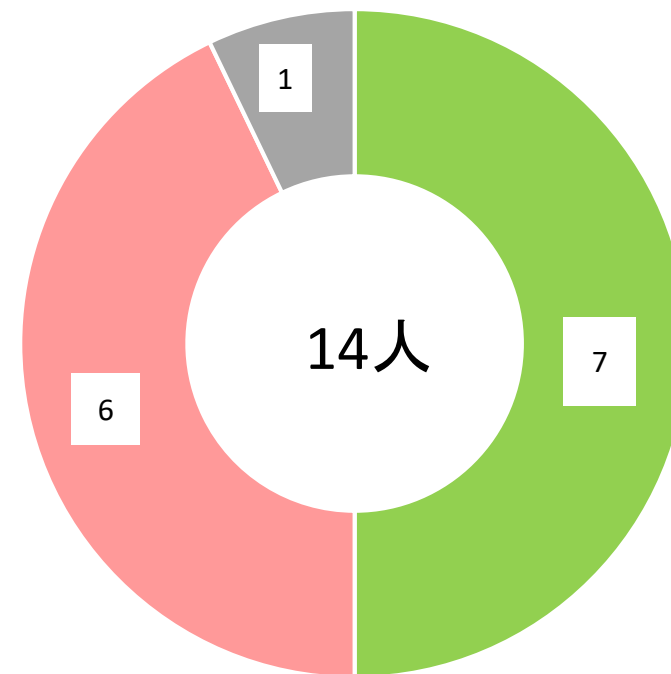

船舶種類別(R4)

■ プレジャーボート ■ 遊漁船 ■ 漁船 ■ タンカー

海難種類別(R4)

■ 運航不能 ■ 衝突 ■ 乗揚 ■ 浸水 ■ 火災

船舶種類毎 海難発生状況(R3)

船舶種類毎 海難発生状況(R4)

運航不能詳細(R3)

運航不能詳細(R4)

事故種別別(R4)

■ 負傷 ■ 海中転落 ■ 溺水

活動区分別(R4)

■ 乗船中 ■ マリンレジャー中 ■ マリンレジャー以外

活動区分毎 人身事故発生状況(R3)

活動区分毎 人身事故発生状況(R4)

船舶種類別 乗船中の人身事故(R3)

■ 漁船 ■ プレジャーボート ■ 遊漁船