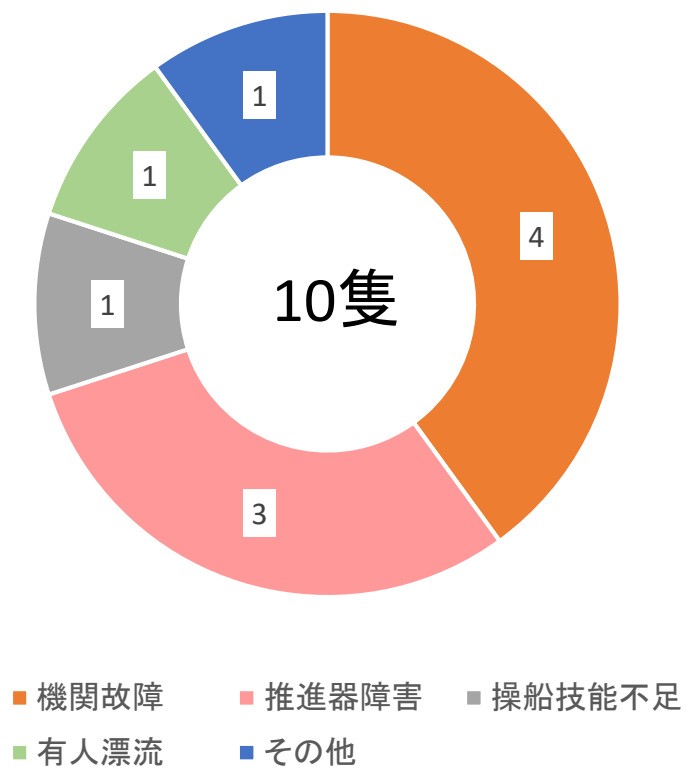

船舶種類別(R4)

■ プレジャーボート ■ 遊漁船 ■ 漁船 ■ タンカー

海難種類別(R4)

■ 運航不能 ■ 衝突 ■ 乗揚 ■ 浸水 ■ 火災

船舶種類毎 海難発生状況(R3)

船舶種類毎 海難発生状況(R4)

運航不能詳細(R3)

運航不能詳細(R4)

事故種別別(R4)

■ 負傷 ■ 海中転落 ■ 溺水

活動区分別(R4)

■ 乗船中 ■ マリンレジャー中 ■ マリンレジャー以外

活動区分毎 人身事故発生状況(R3)

活動区分毎 人身事故発生状況(R4)

船舶種類別 乗船中の人身事故(R3)

■ 漁船 ■ プレジャーボート ■ 遊漁船