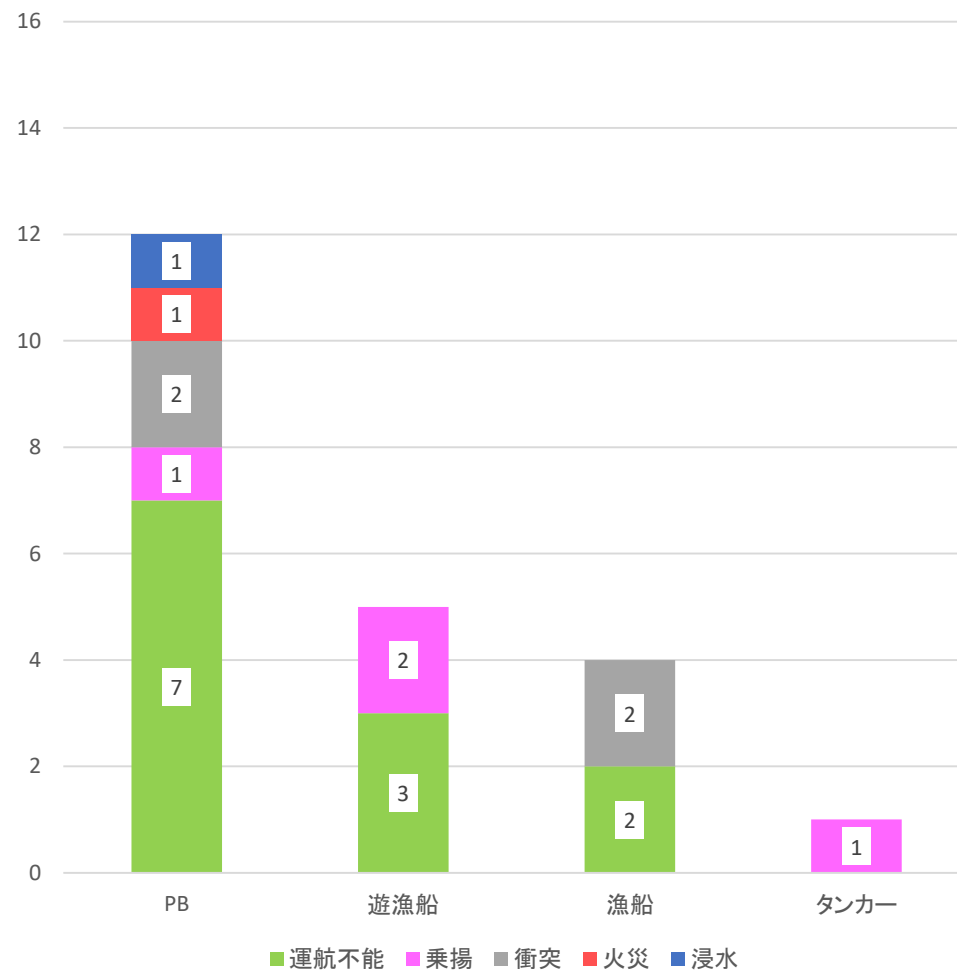

船舶種類別(R4)

■ プレジャーボート ■ 遊漁船 ■ 漁船 ■ タンカー

海難種類別(R4)

■ 運航不能 ■ 衝突 ■ 乗揚 ■ 浸水 ■ 火災

船舶種類毎 海難発生状況(R3)

船舶種類毎 海難発生状況(R4)

運航不能詳細(R3)

運航不能詳細(R4)

事故種別別(R4)

■ 負傷 ■ 海中転落 ■ 溺水

活動区分別(R4)

■ 乗船中 ■ マリンレジャー中 ■ マリンレジャー以外

活動区分毎 人身事故発生状況(R3)

活動区分毎 人身事故発生状況(R4)

船舶種類別 乗船中の人身事故(R3)

■ 漁船 ■ プレジャーボート ■ 遊漁船