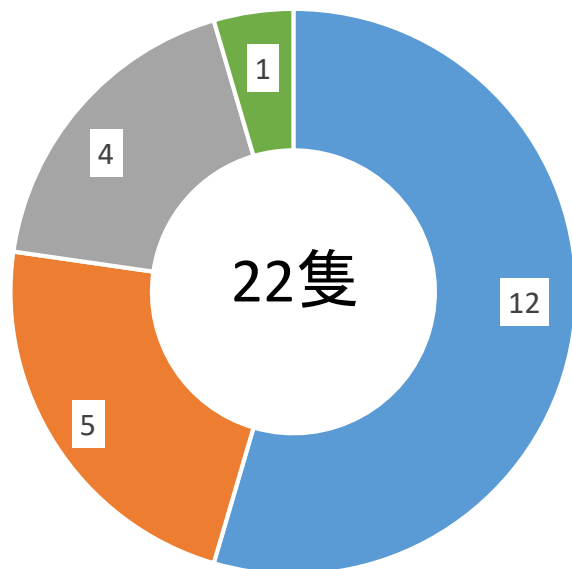

船舶種類別(R4)

■ プレジャーボート ■ 遊漁船 ■ 漁船 ■ タンカー

海難種類別(R4)

■ 運航不能 ■ 衝突 ■ 乗揚 ■ 浸水 ■ 火災

船舶種類毎 海難発生状況(R3)

船舶種類毎 海難発生状況(R4)

運航不能詳細(R3)

運航不能詳細(R4)