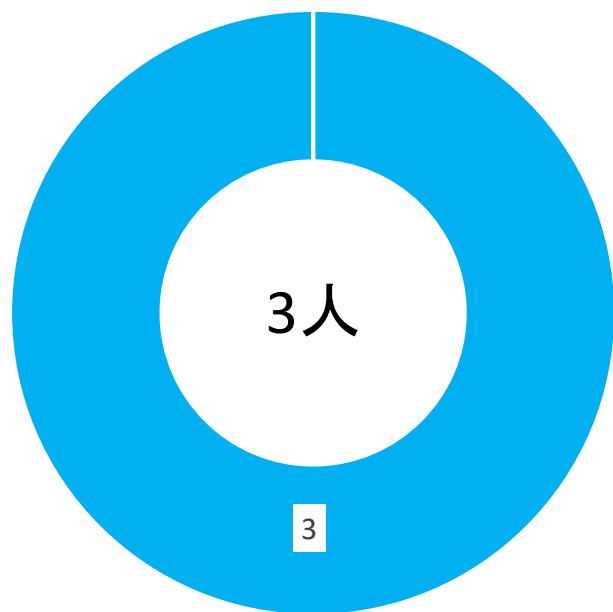

活動別 マリレジャー中の人身事故(R3)