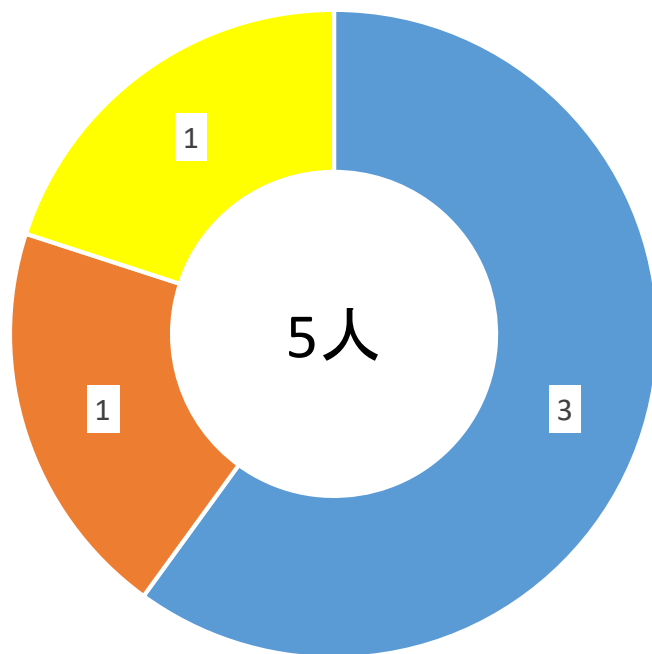

事故種別別(R4)

■ 負傷 ■ 海中転落 ■ 溺水

活動区分別(R4)

■ 乗船中 ■ マリンレジャー中 ■ マリンレジャー以外

活動区分毎 人身事故発生状況(R3)

活動区分毎 人身事故発生状況(R4)

船舶種類別 乗船中の人身事故(R3)

■ 漁船 ■ プレジャーボート ■ 遊漁船