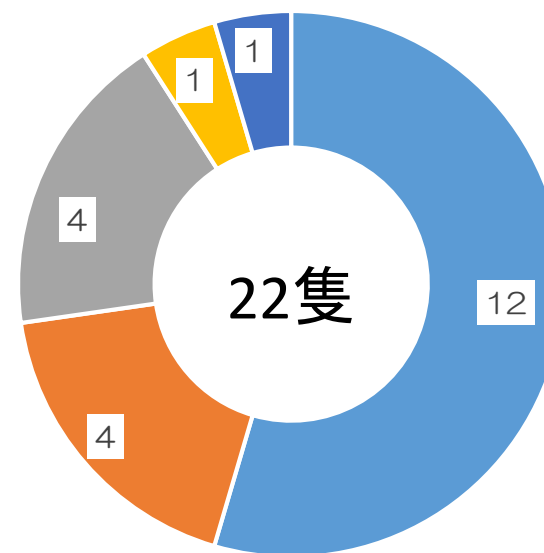

船舶種類別(R4)

■ プレジャーボート ■ 遊漁船 ■ 漁船 ■ タンカー

海難種類別(R4)

■ 運航不能 ■ 衝突 ■ 乗揚 ■ 浸水 ■ 火災

船舶種類毎 海難発生状況(R3)

船舶種類毎 海難発生状況(R4)

運航不能詳細(R3)

運航不能詳細(R4)