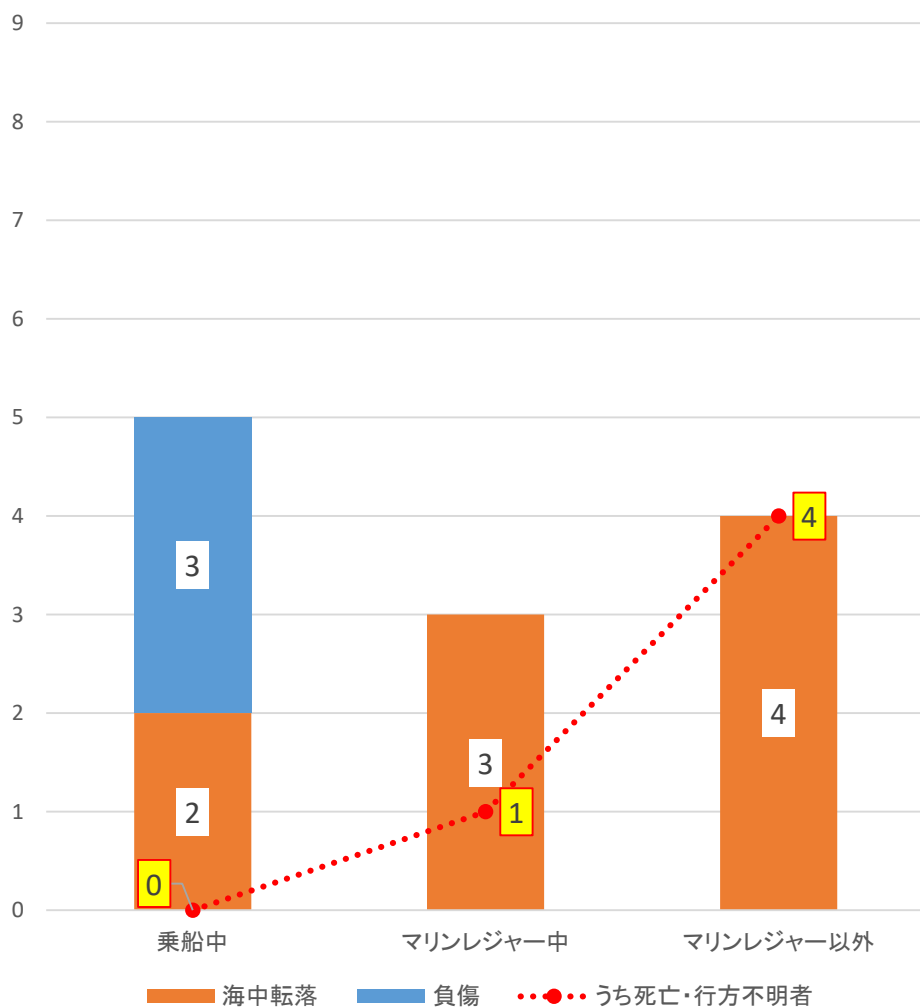

事故種別別(R4)

■ 負傷 ■ 海中転落 ■ 溺水

活動区分別(R4)

■ 乗船中 ■ マリンレジャー中 ■ マリンレジャー以外

活動区分毎 人身事故発生状況(R3)

活動区分毎 人身事故発生状況(R4)

船舶種類別 乗船中の人身事故(R3)

■ 漁船 ■ プレジャーボート ■ 遊漁船

船舶種類別 乗船中の人身事故(R4)

■ 漁船 ■ 旅客船 ■ その他

活動別 マリレジャー中の人身事故(R3)

■ 釣り

活動別 マリレジャー中の人身事故(R4)

■ 釣り ■ サーフィン