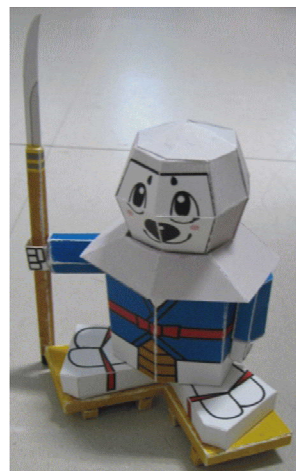

うみまる～弁慶ver～

ずきん

～用意するもの～

- ・ピンセット
- ・接着剤
(のりまたは木工用ボンド)
- ・ハサミまたはカッター
- ・竹ぐしまたはようじ

なぎなた

ひだりうで

からだ

みぎうで