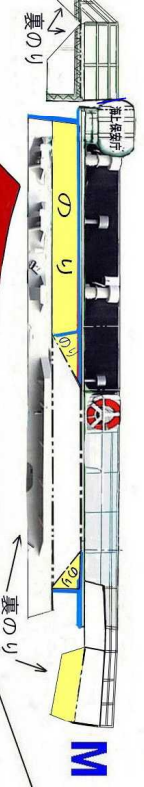

2005. 12. 10. Ver 4

折らない

総トン数213トン 全長約46m 全幅7.8m

切ります  
山折です  
谷折です  
谷折

PS12  
かこ

JAPAN COAST GUARD

こうや  
PS12

JAPAN COAST GUARD

# 田辺海上保安部所属 巡視船「こうや」

のり

のり

のりで  
裏のり固定  
アンテナ基部

ホー横置段  
裏のり

細い釘等を  
を刺す

放水銃 K  
足場

切り離す

裏のり

のり