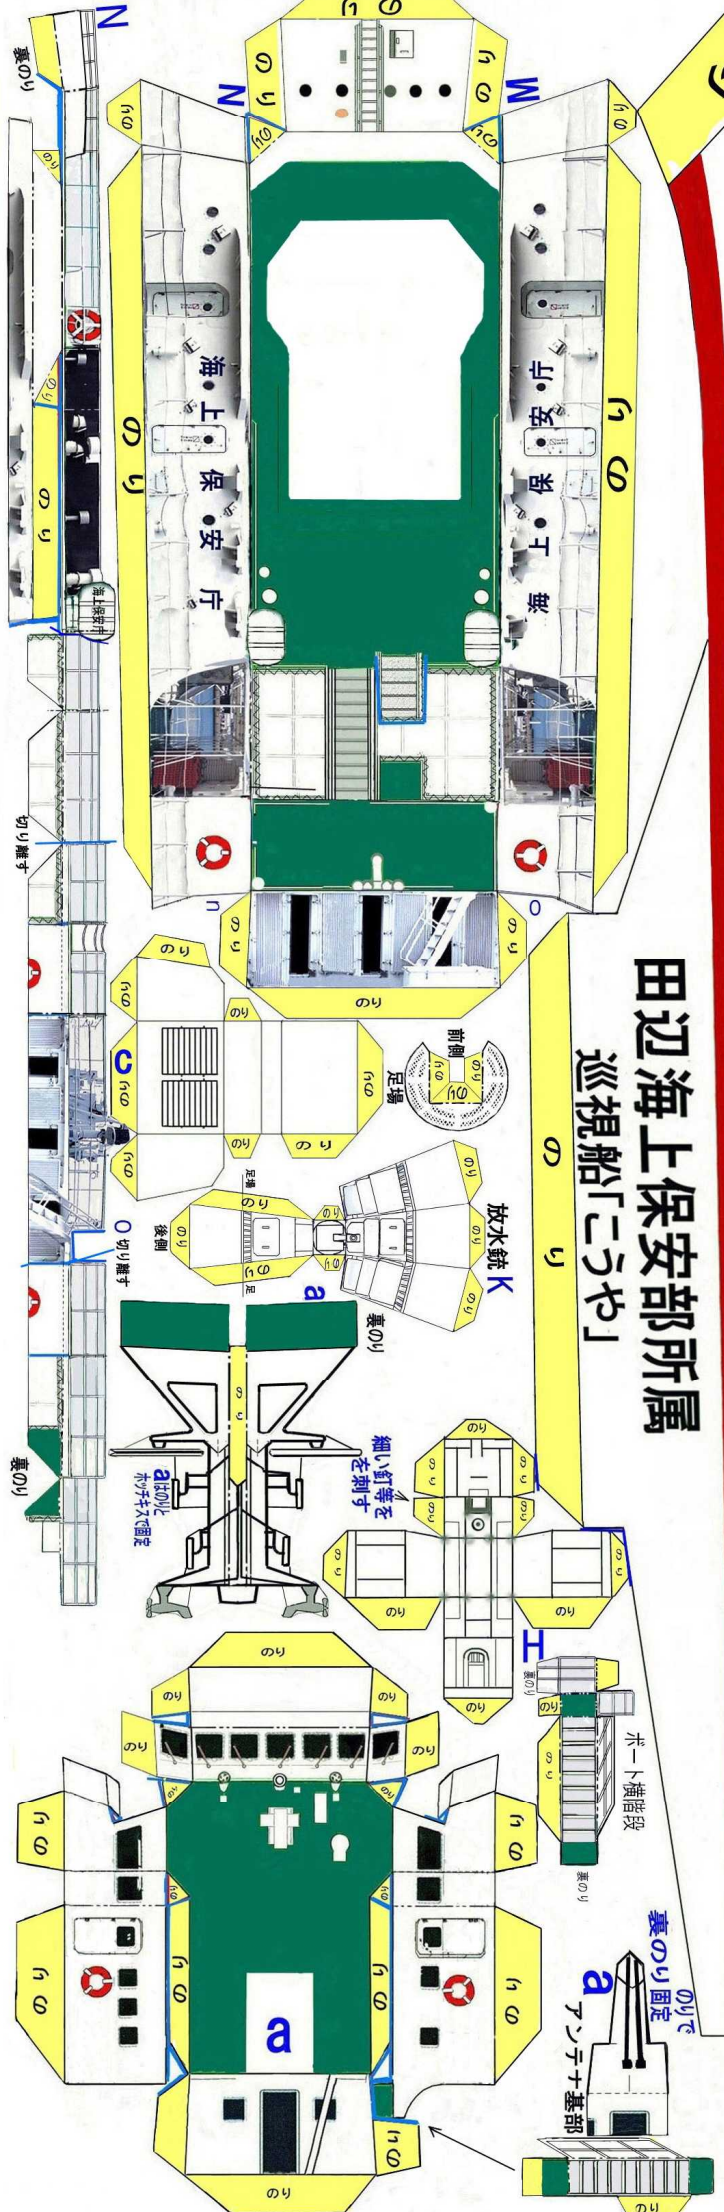

2005. 12. 10. Ver 4

折らない

総トン数213トン 全長約46m 全幅7.8m

切ります  
山折です  
谷折です  
谷折

PS12  
かこ

JAPAN COAST GUARD

こうや  
PS12

JAPAN COAST GUARD

# 田辺海上保安部所属 巡視船「こうや」

のり

のり

のりで  
裏のり固定  
アンテナ基部

ホー横置段  
裏のり

細い釘等を  
を刺す

放水銃 K  
足場

切り離す

裏のり

のり