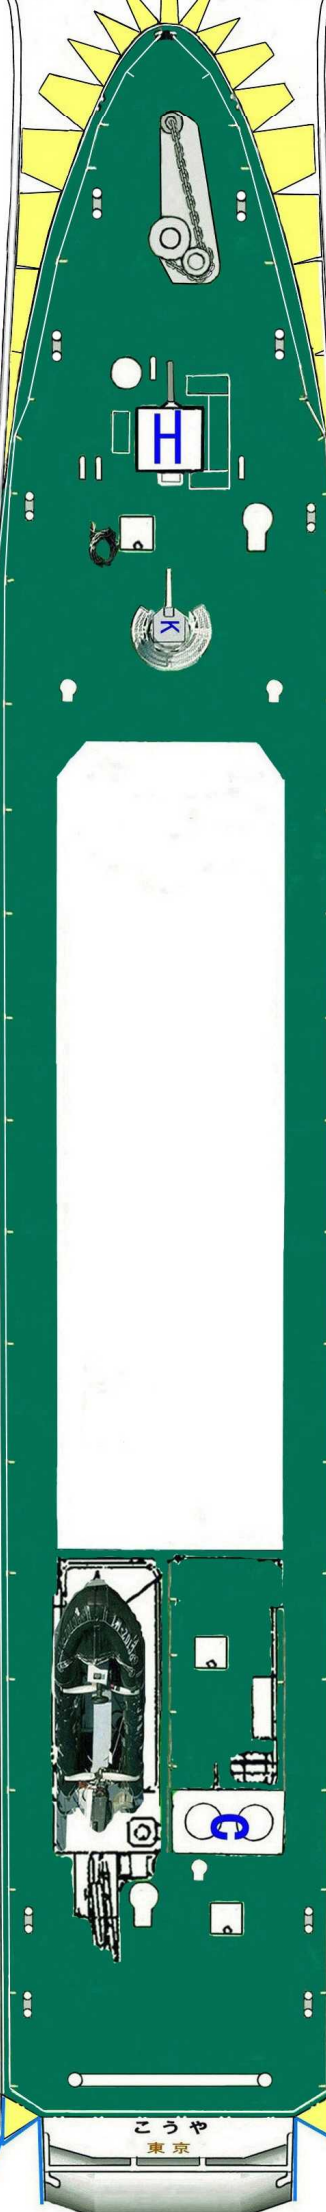

2005. 12. 10. Ver 4

折らない

総トン数213トン 全長約46m 全幅7.8m

切ります  
山折です  
谷折です  
谷折

PS12  
かこ

JAPAN COAST GUARD

こうや  
PS12

JAPAN COAST GUARD

# 田辺海上保安部所属 巡視船「こうや」

のり

のり

のりで  
裏のり固定  
アンテナ基部

ホー横置段  
裏のり

細い釘等を  
を刺す

放水銃 K  
足場

切り離す

裏のり

のり