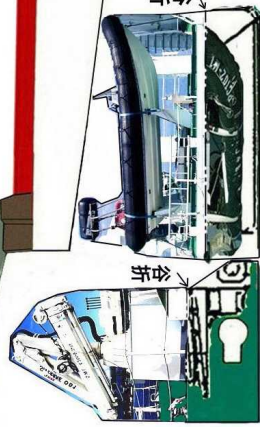

2005. 12. 10. Ver 4

折らない

総トン数213トン 全長約46m 全幅7.8m

切ります  
山折です  
谷折です  
谷折

PS12  
かこ

JAPAN COAST GUARD

こうや  
PS12

JAPAN COAST GUARD

# 田辺海上保安部所属 巡視船「こうや」

のり

のり

のりで  
裏のり固定  
アンテナ基部

ホー横置段  
裏のり

細い釘等を  
を刺す

放水銃 K  
足場

切り離す