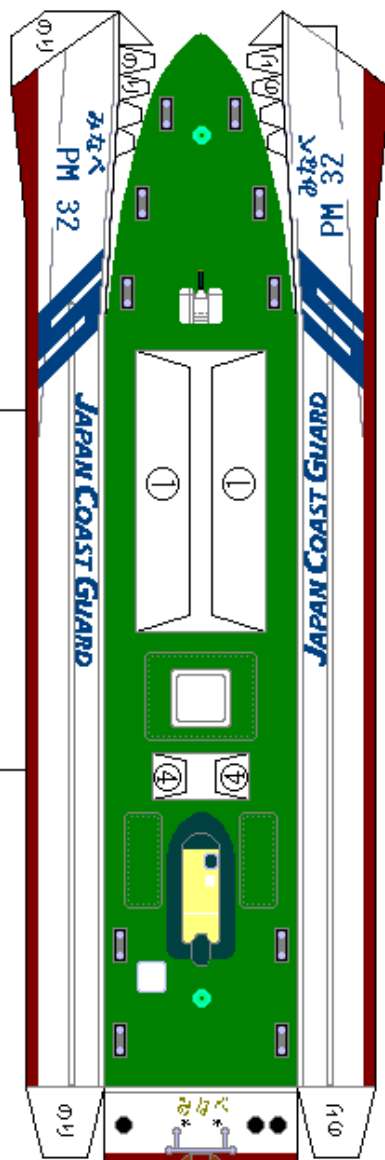

海上保安庁 ペーパークラフト

田辺海上保安部
巡視船 みなべ

◎ 表にのり