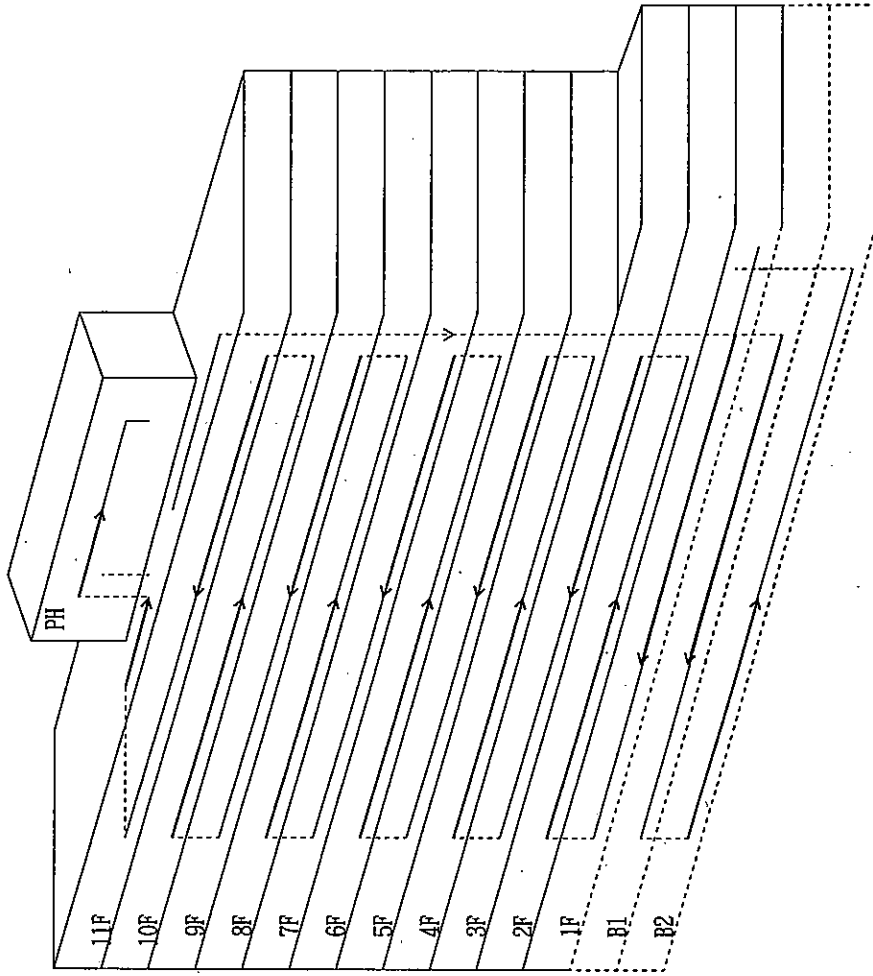

神戸第 2 地方合同庁舎（本館）警備巡回経路図

外部順路