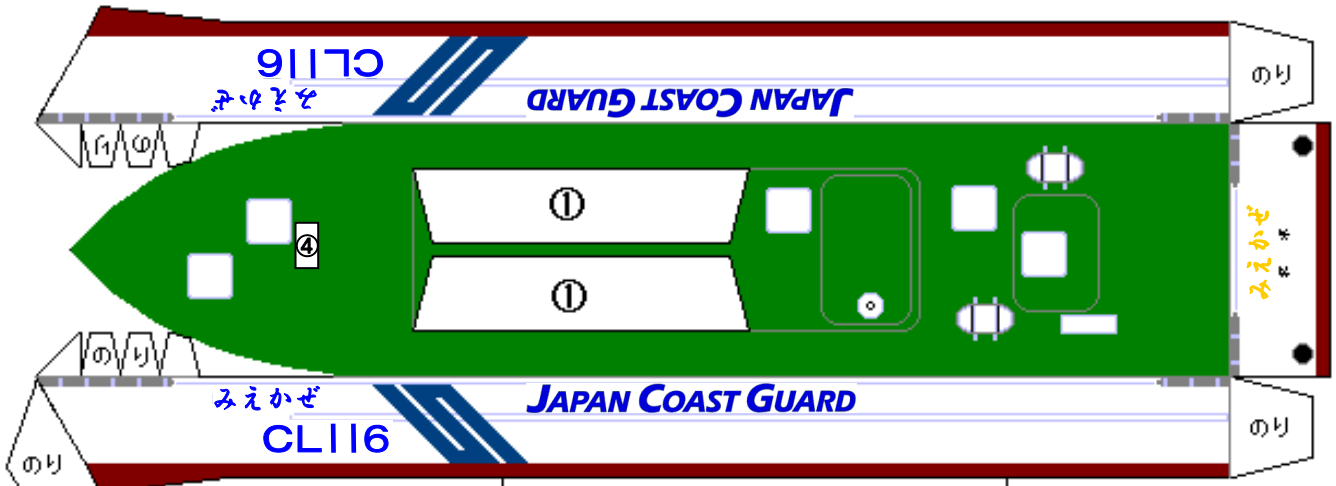

# 海上保安庁 巡視艇ペーパークラフト

## 尾鷲海上保安部 巡視艇みえかぜ

尾鷲海上保安部所属  
巡視艇 みえかぜ

④ ウラにのり

② ウラにのり

③ ウラにのり

完成写真