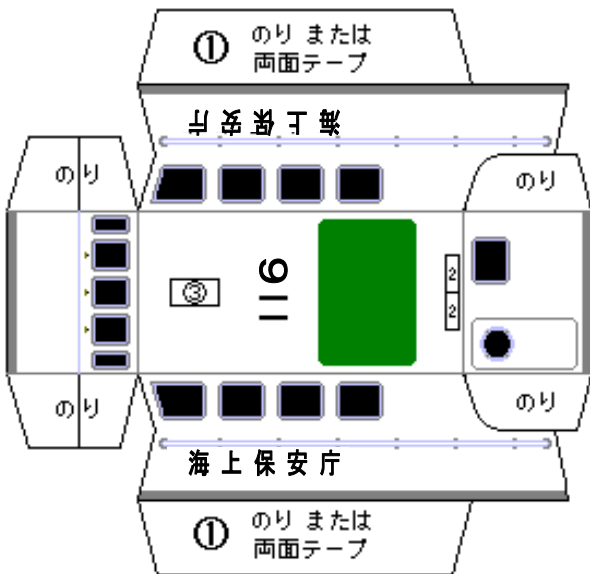

# 海上保安庁 巡視艇ペーパークラフト

## 尾鷲海上保安部 巡視艇みえかぜ

尾鷲海上保安部所属  
巡視艇 みえかぜ

④ ウラにのり

② ウラにのり

③ ウラにのり

完成写真