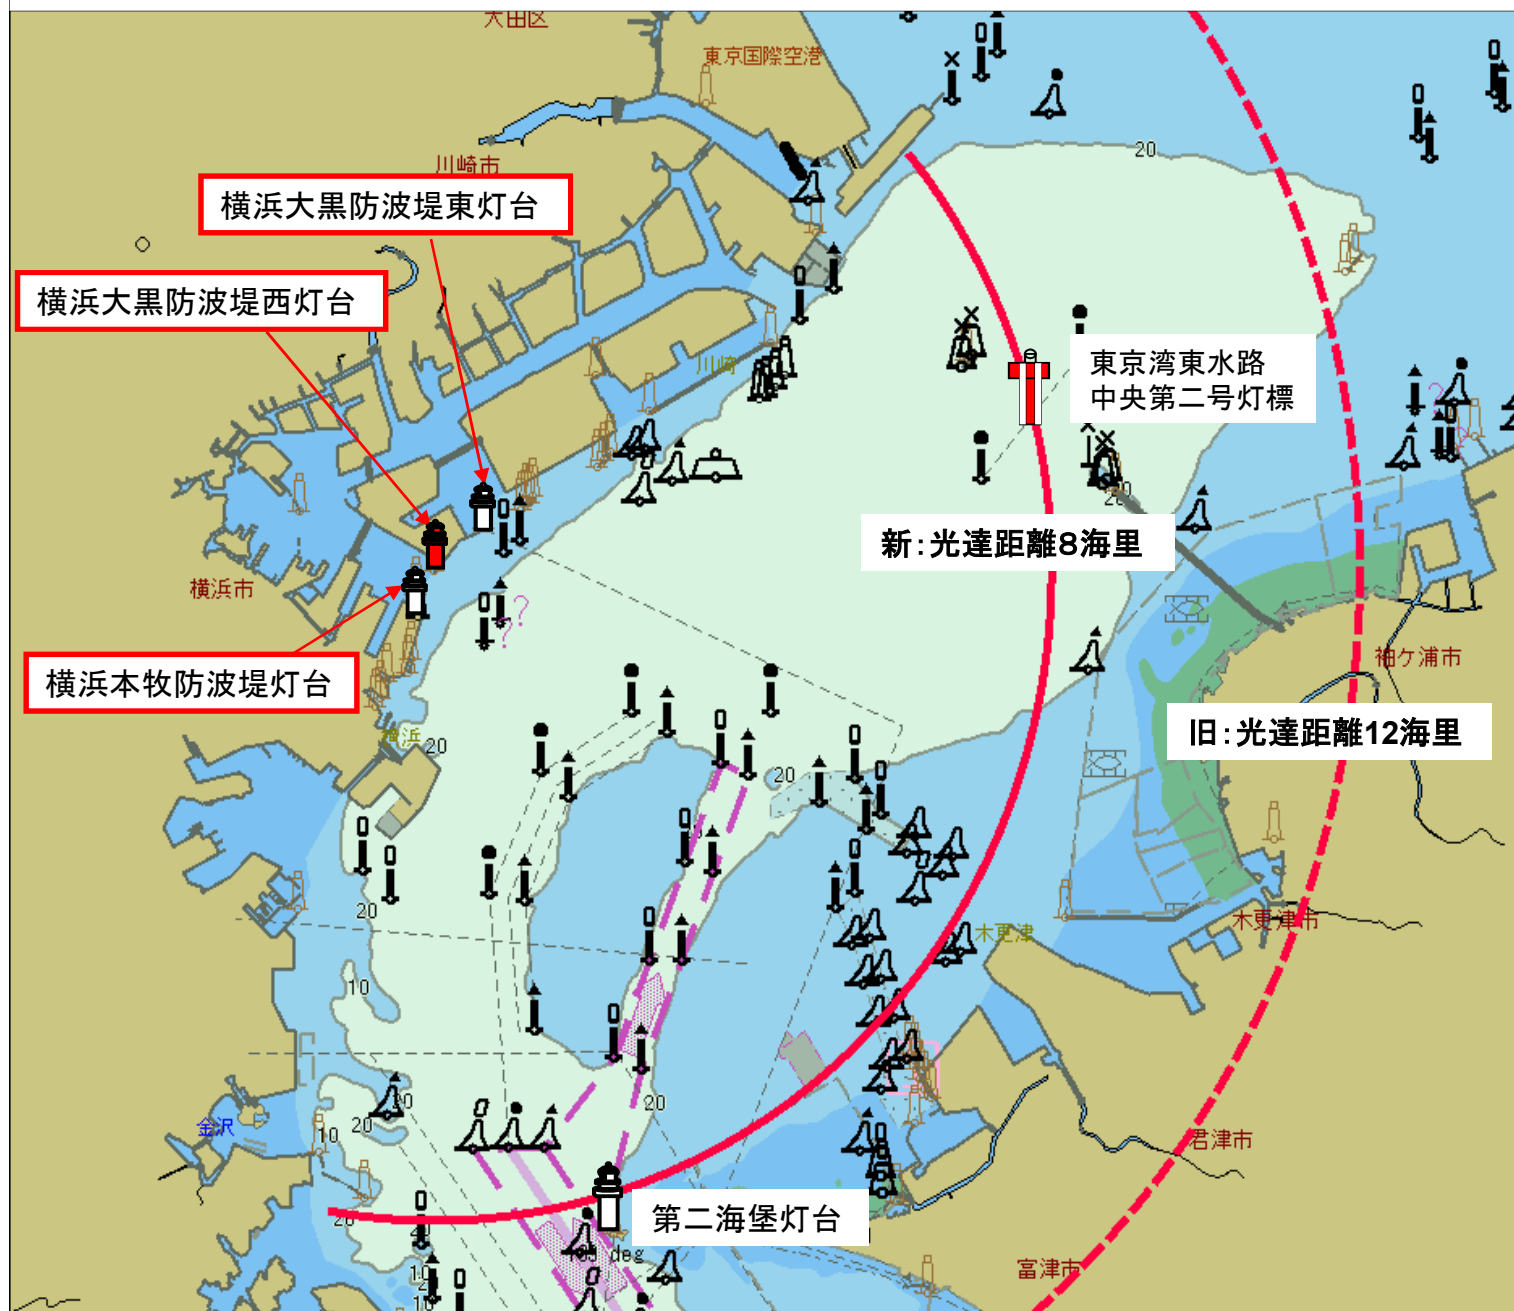

防波堤灯台の光達距離変更について

横浜港内の下記3灯台は光源をLED化にするため、光達距離が変更されます。(令和6年1月中旬)。LED化により光達距離は減少しますが、指向性が強く視認性が高くなり、機器の信頼性が向上するため災害に強い灯台となります。

1. 横浜本牧防波堤灯台 (灯台番号2113) 光達距離 12海里⇒8海里
2. 横浜大黒防波堤西灯台(灯台番号2118) 光達距離 12海里⇒8海里
3. 横浜大黒防波堤東灯台(灯台番号2119) 光達距離 10海里⇒7.5海里