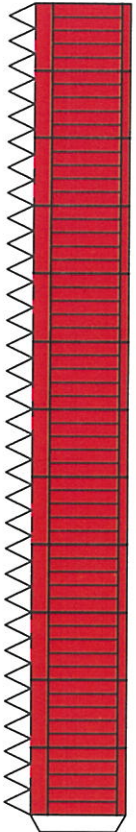

組立図

横浜北水堤灯台

1 : 100

1

2

3

4

5

6

北水堤 2

8

7

11

10

9

12