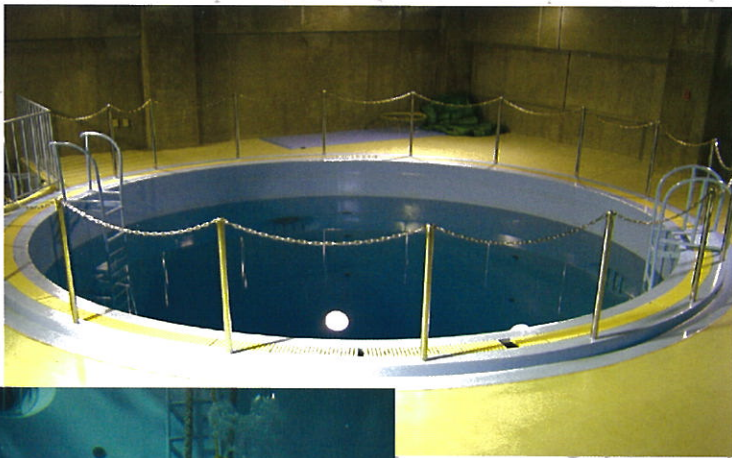

想定される首都直下地震クラスにも耐え得るよう耐震設計を基本に、岸壁、ヘリポート、訓練研修施設、指揮所機能を有する事務所棟が一体的に整備されており、平成7年4月から運用を開始しました。

この基地に設けられている武道場や水槽などは、通常各種訓練施設として使用していますが、災害時には武道場を避難所として開放、プールの水を生活用水として提供することが可能となっています。

また、横浜海上保安部及び油流出事故等に対応する横浜機動防除基地が基地内に入居しています。

- 敷地面積 27,000㎡
- 外 構 ヘリポート
地下備蓄タンク（燃料、泡消火剤）
大型オイルフェンス展張作業場

横浜海上防災基地全景
A Complete View of
Yokohama Maritime
Disaster Prevention Base

ヘリポート Heliport

武道場（約500畳）
Martial Arts Gymnasium

海上保安庁
イメージキャラクター
『うみまる』

A水槽（荒天訓練用）Water Training Tank A

C水槽（水中作業用）
Water Training Tank C

B水槽（潜水訓練用）
Water Training Tank B

模擬船室
Simulation Room

海では救命胴衣を
着用しましょう！！

◇横浜海上保安部

Yokohama Coast Guard office
所属巡視船艇 15隻

PLH31 しきしま