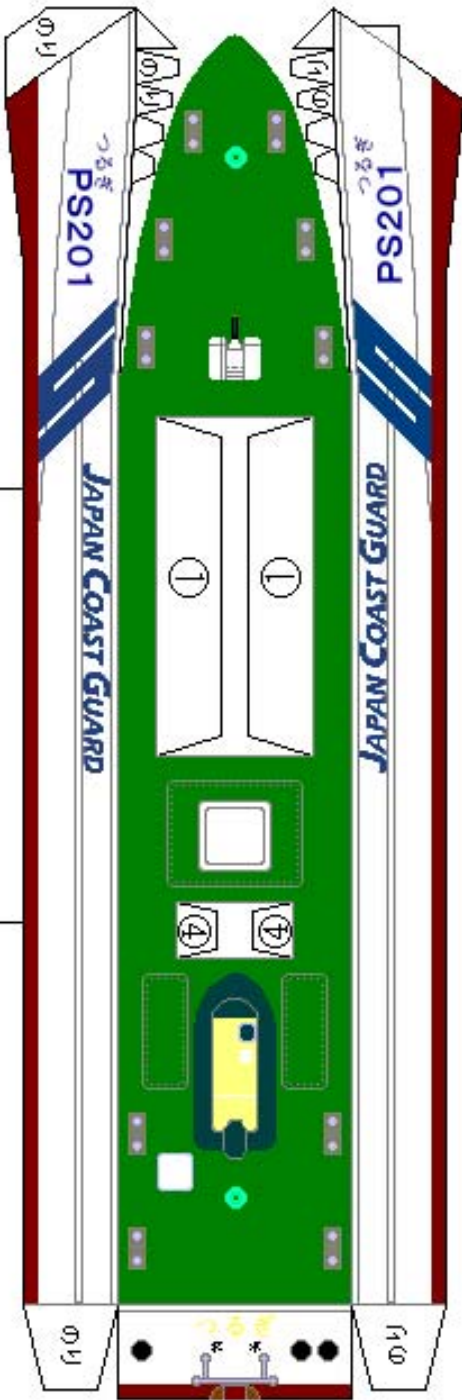

# 海上保安庁 巡視船ペーパークラフト

酒田海上保安部所属 巡視船つるぎ

## 巡視船つるぎ要目

総トン数 220トン  
 全長 50.0メートル  
 最大幅 8.0メートル

③ 裏にのり