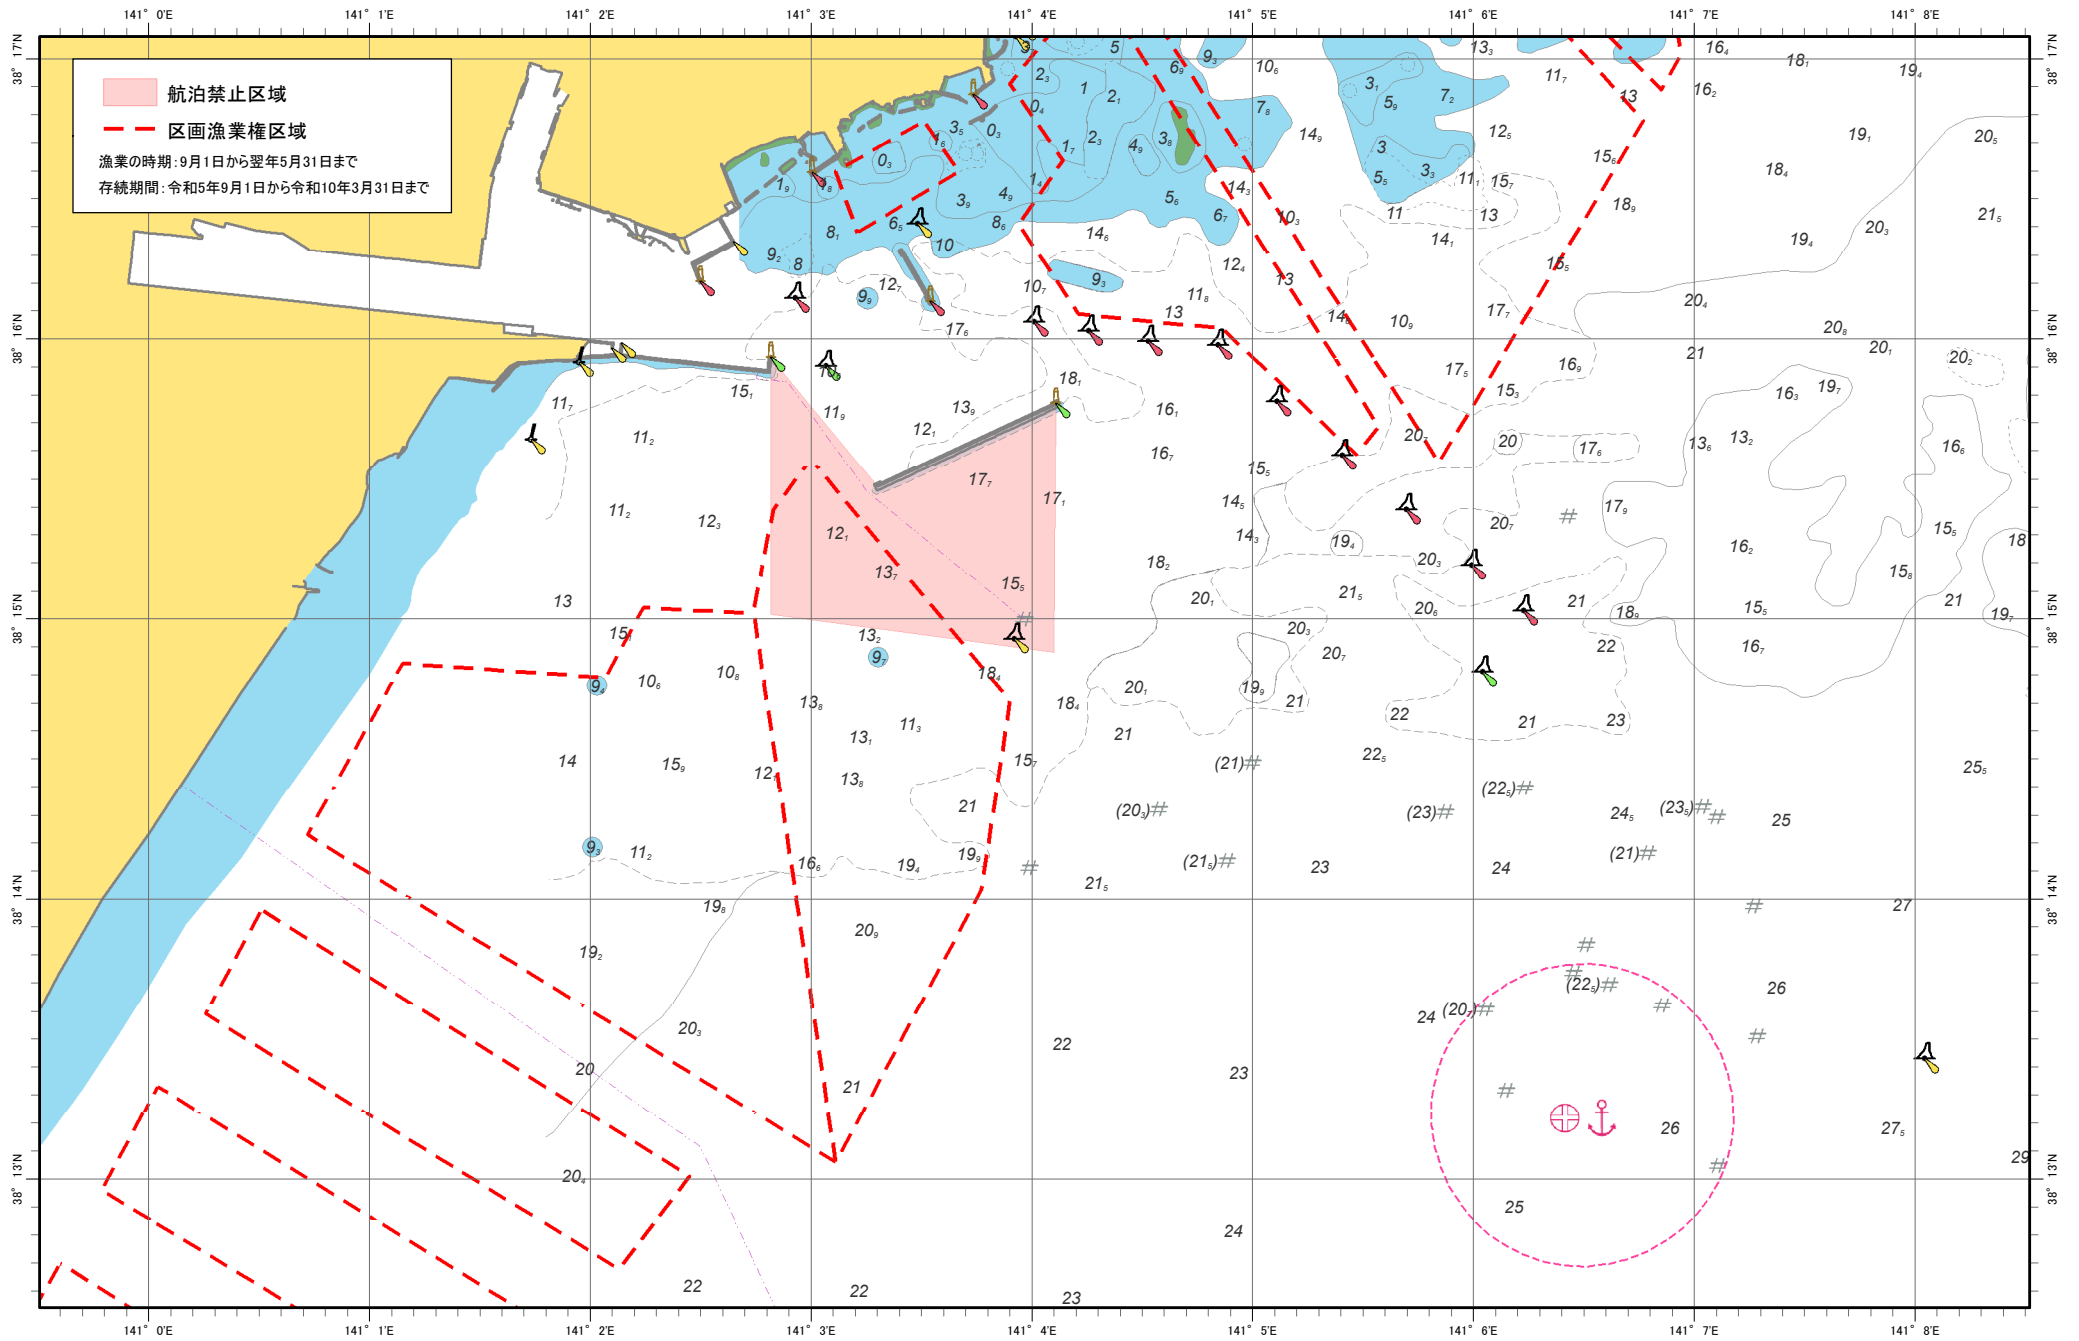

仙台塩釜港、仙台区 区画漁業権参考図

この参考図は、区画漁業権区域を示すものです。
航海計画を検討する際は、海図をご使用ください。

出所：海図W79、宮城海区漁業計画（宮城県告示第四百十号 令和五年五月三十日）

第二管区海上保安本部海洋情報部 令和6年3月作成