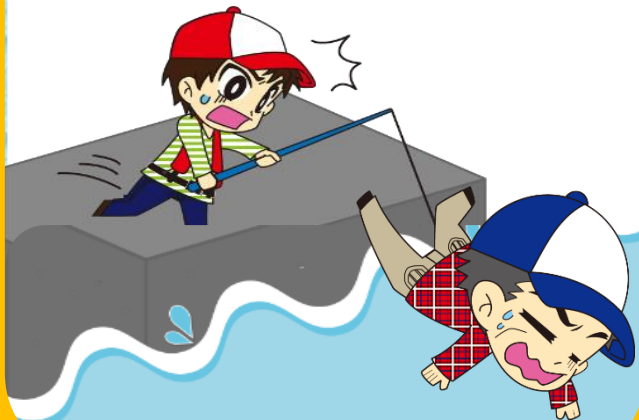

釣り中の事故に 気を付けて！！

救命胴衣を着用！

気象・海象を確認！

複数人で行動！

**危険な場所には
立ち入らない！**

DO NOT
ENTER

**立入
禁止**

釣り等のマリンレジャーを安全に無事故で楽しむための総合情報サイト
ウォーターセーフティガイド