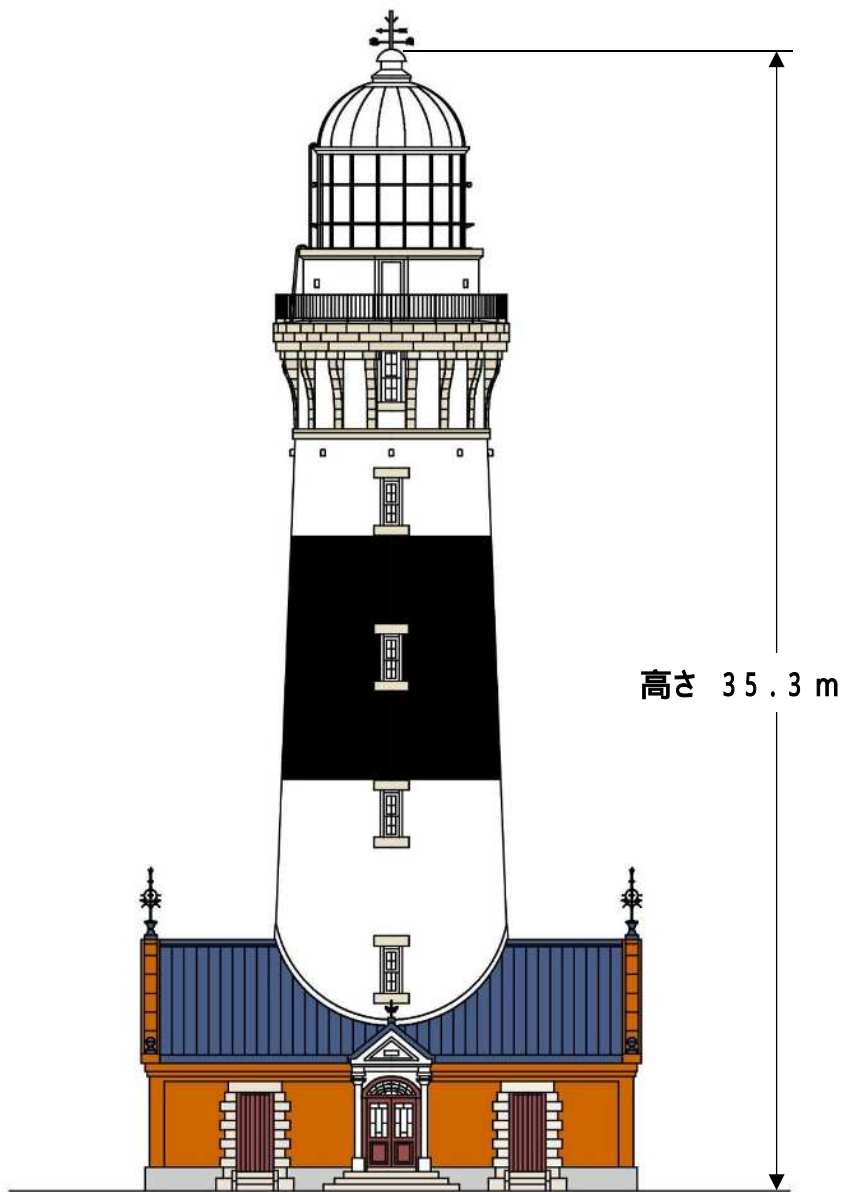

# 初代塩屋埼灯台参考図

福島海上保安部

初代塩屋埼灯台

現在の塩屋埼灯台