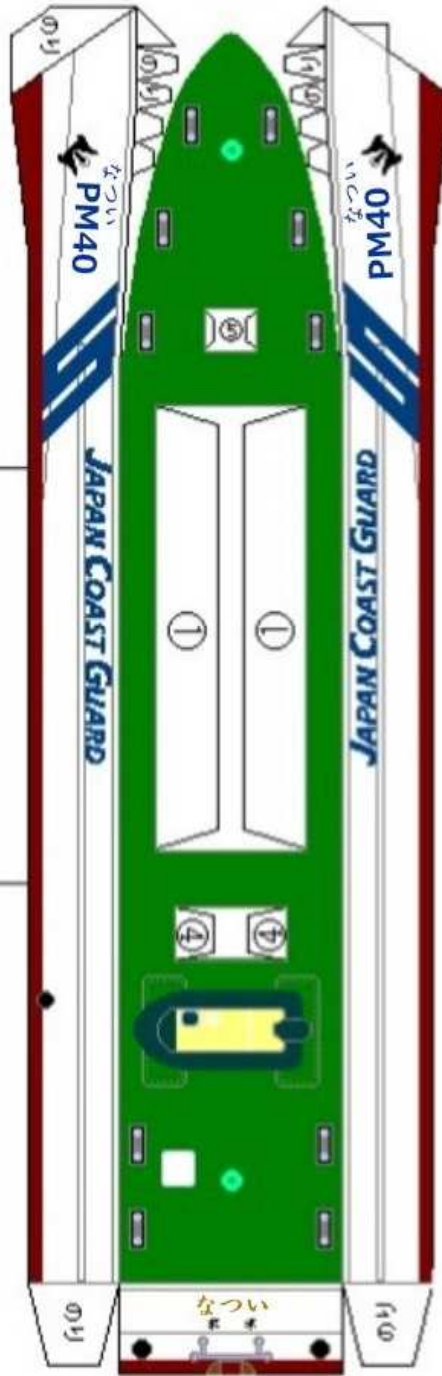

海上保安庁 巡視船ペーパークラフト

福島海上保安部所属
350トン型巡視船
PM40 なつい

◎ 横にのり