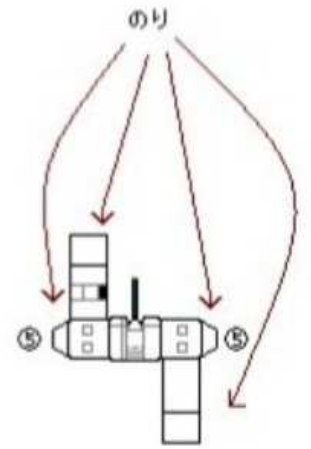

海上保安庁 巡視船ペーパークラフト

福島海上保安部所属
350トン型巡視船
PM40 なつい

◎ 横にのり