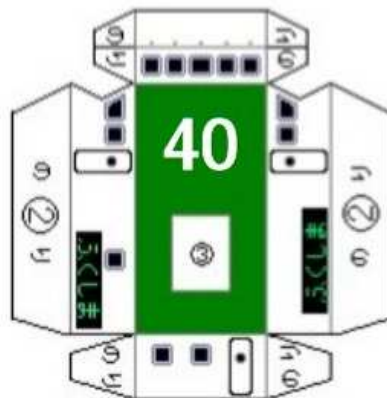

海上保安庁 巡視船ペーパークラフト

福島海上保安部所属
350トン型巡視船
PM40 なつい

◎ 横にのり