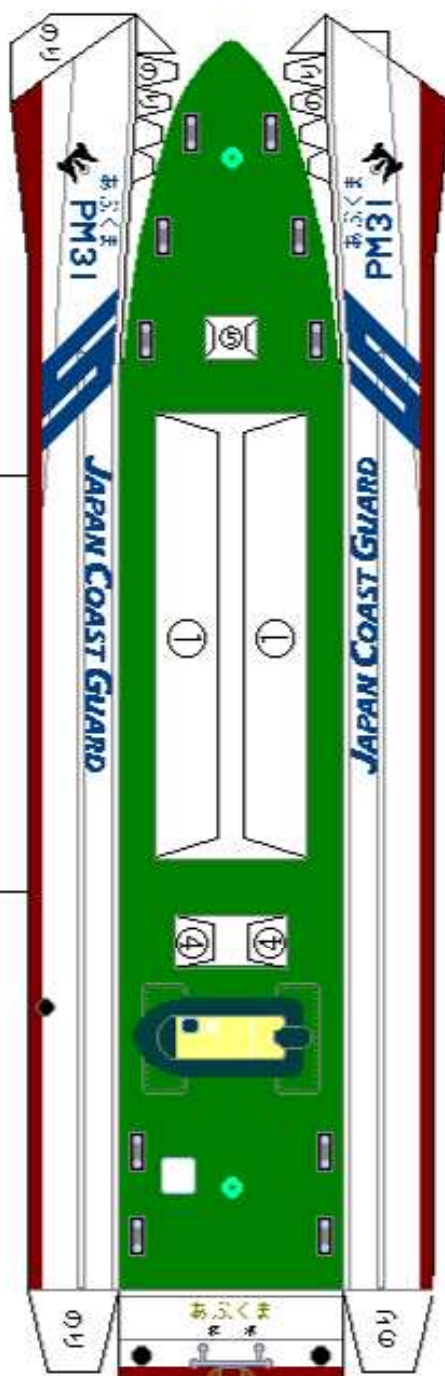

海上保安庁 巡視船ペーパークラフト

福島海上保安部所属
350ト型巡視船
PM31 あぶくま

◎ 表にのり