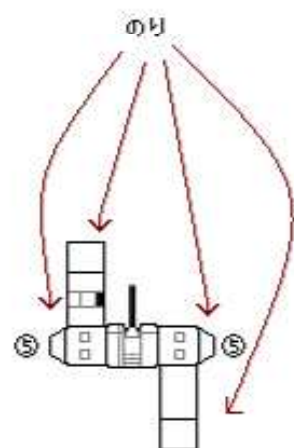

海上保安庁 巡視船ペーパークラフト

福島海上保安部所属
350ト型巡視船
PM31 あぶくま

◎ 表にのり