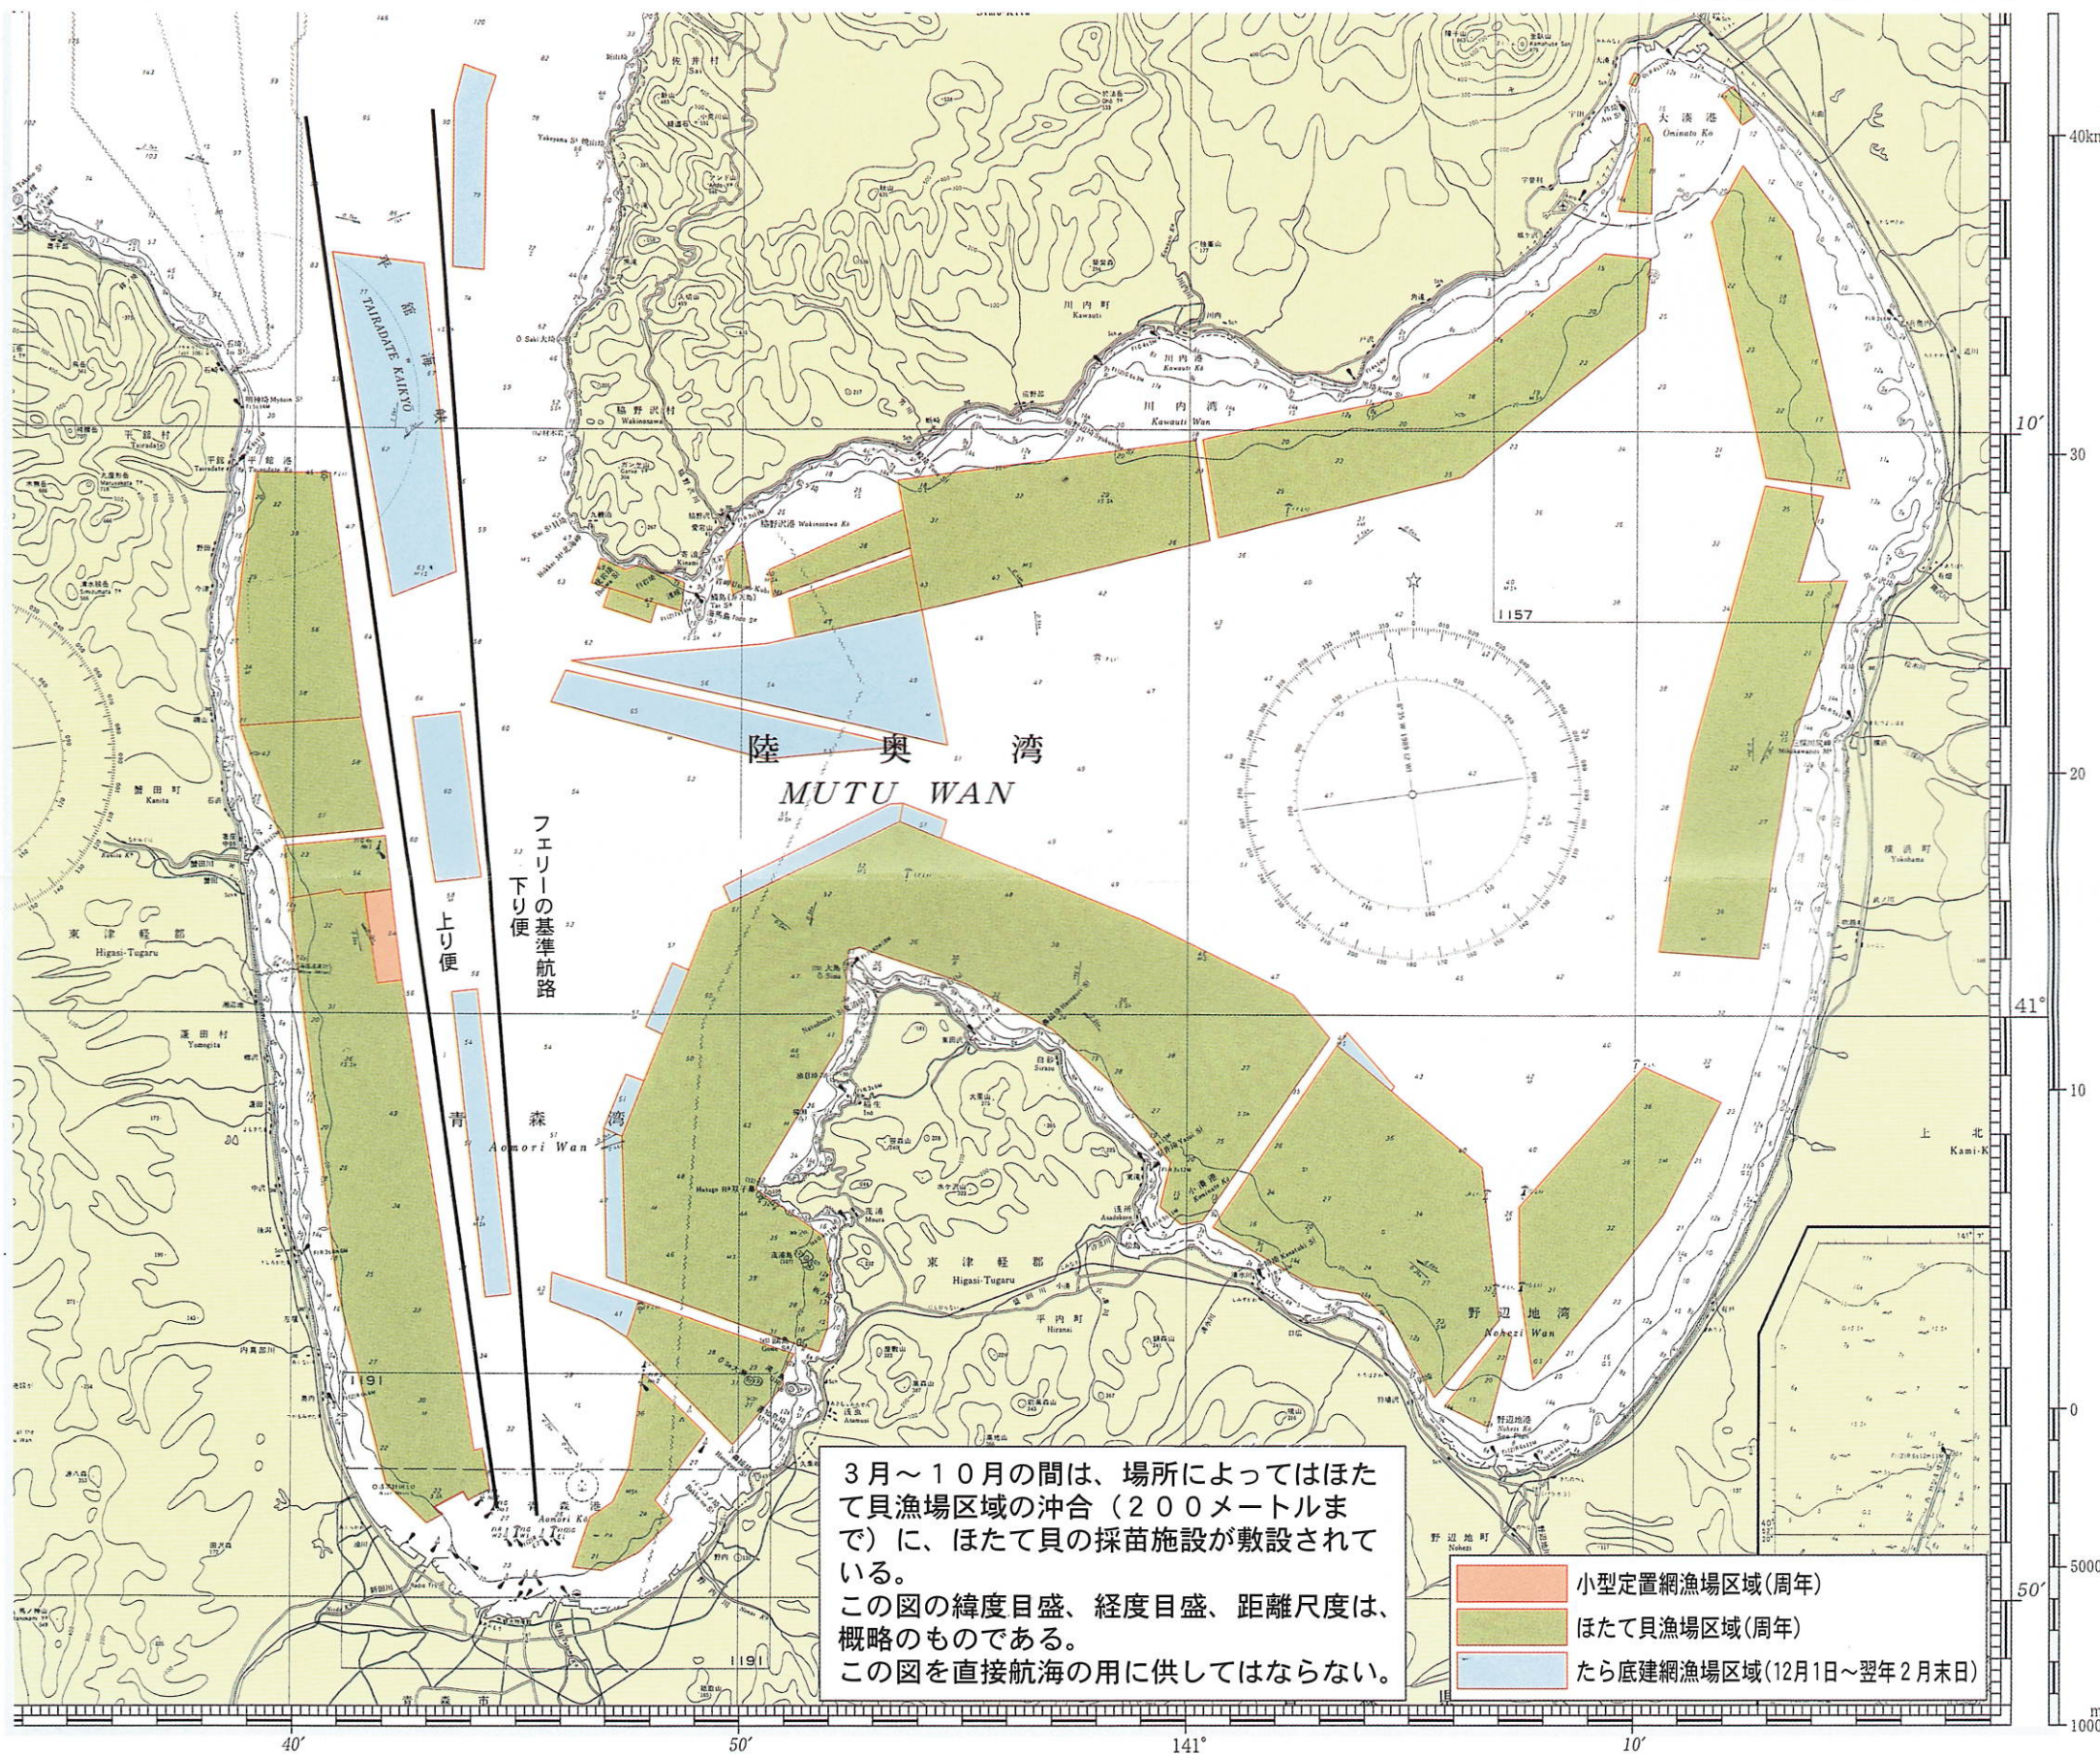

陸奥湾の事故防止のために

【ほたて貝・たら底建網等の漁場位置図】

2023.3現在

湾内は、ほたて貝養殖施設等が図載のとおり設置されておりますが荒天避難等の船舶が施設に進入または接触する事故が多発していますので湾内入出船舶は十分注意して下さい

むつ湾における通信聴守体制(24時間ワッチ)

担当通信所……第二管区海上保安本部通信所(宮城県塩釜市)(022-365-4999)

呼出名称は **“しおがまほあん”**

聴守している周波数は 電話 **CH16**

識別信号は **“004310201”** (デジタル選択呼出装置)

デジタル選択呼出装置 **2189.5KHz**

青森海上保安部
(電話 017-734-2421)

青森県漁業協同組合連合会
(電話 017-722-4211)

青森県農林水産部水産局
(電話 017-734-9593 直通)

むつ湾漁業振興会
(電話 017-722-4213)