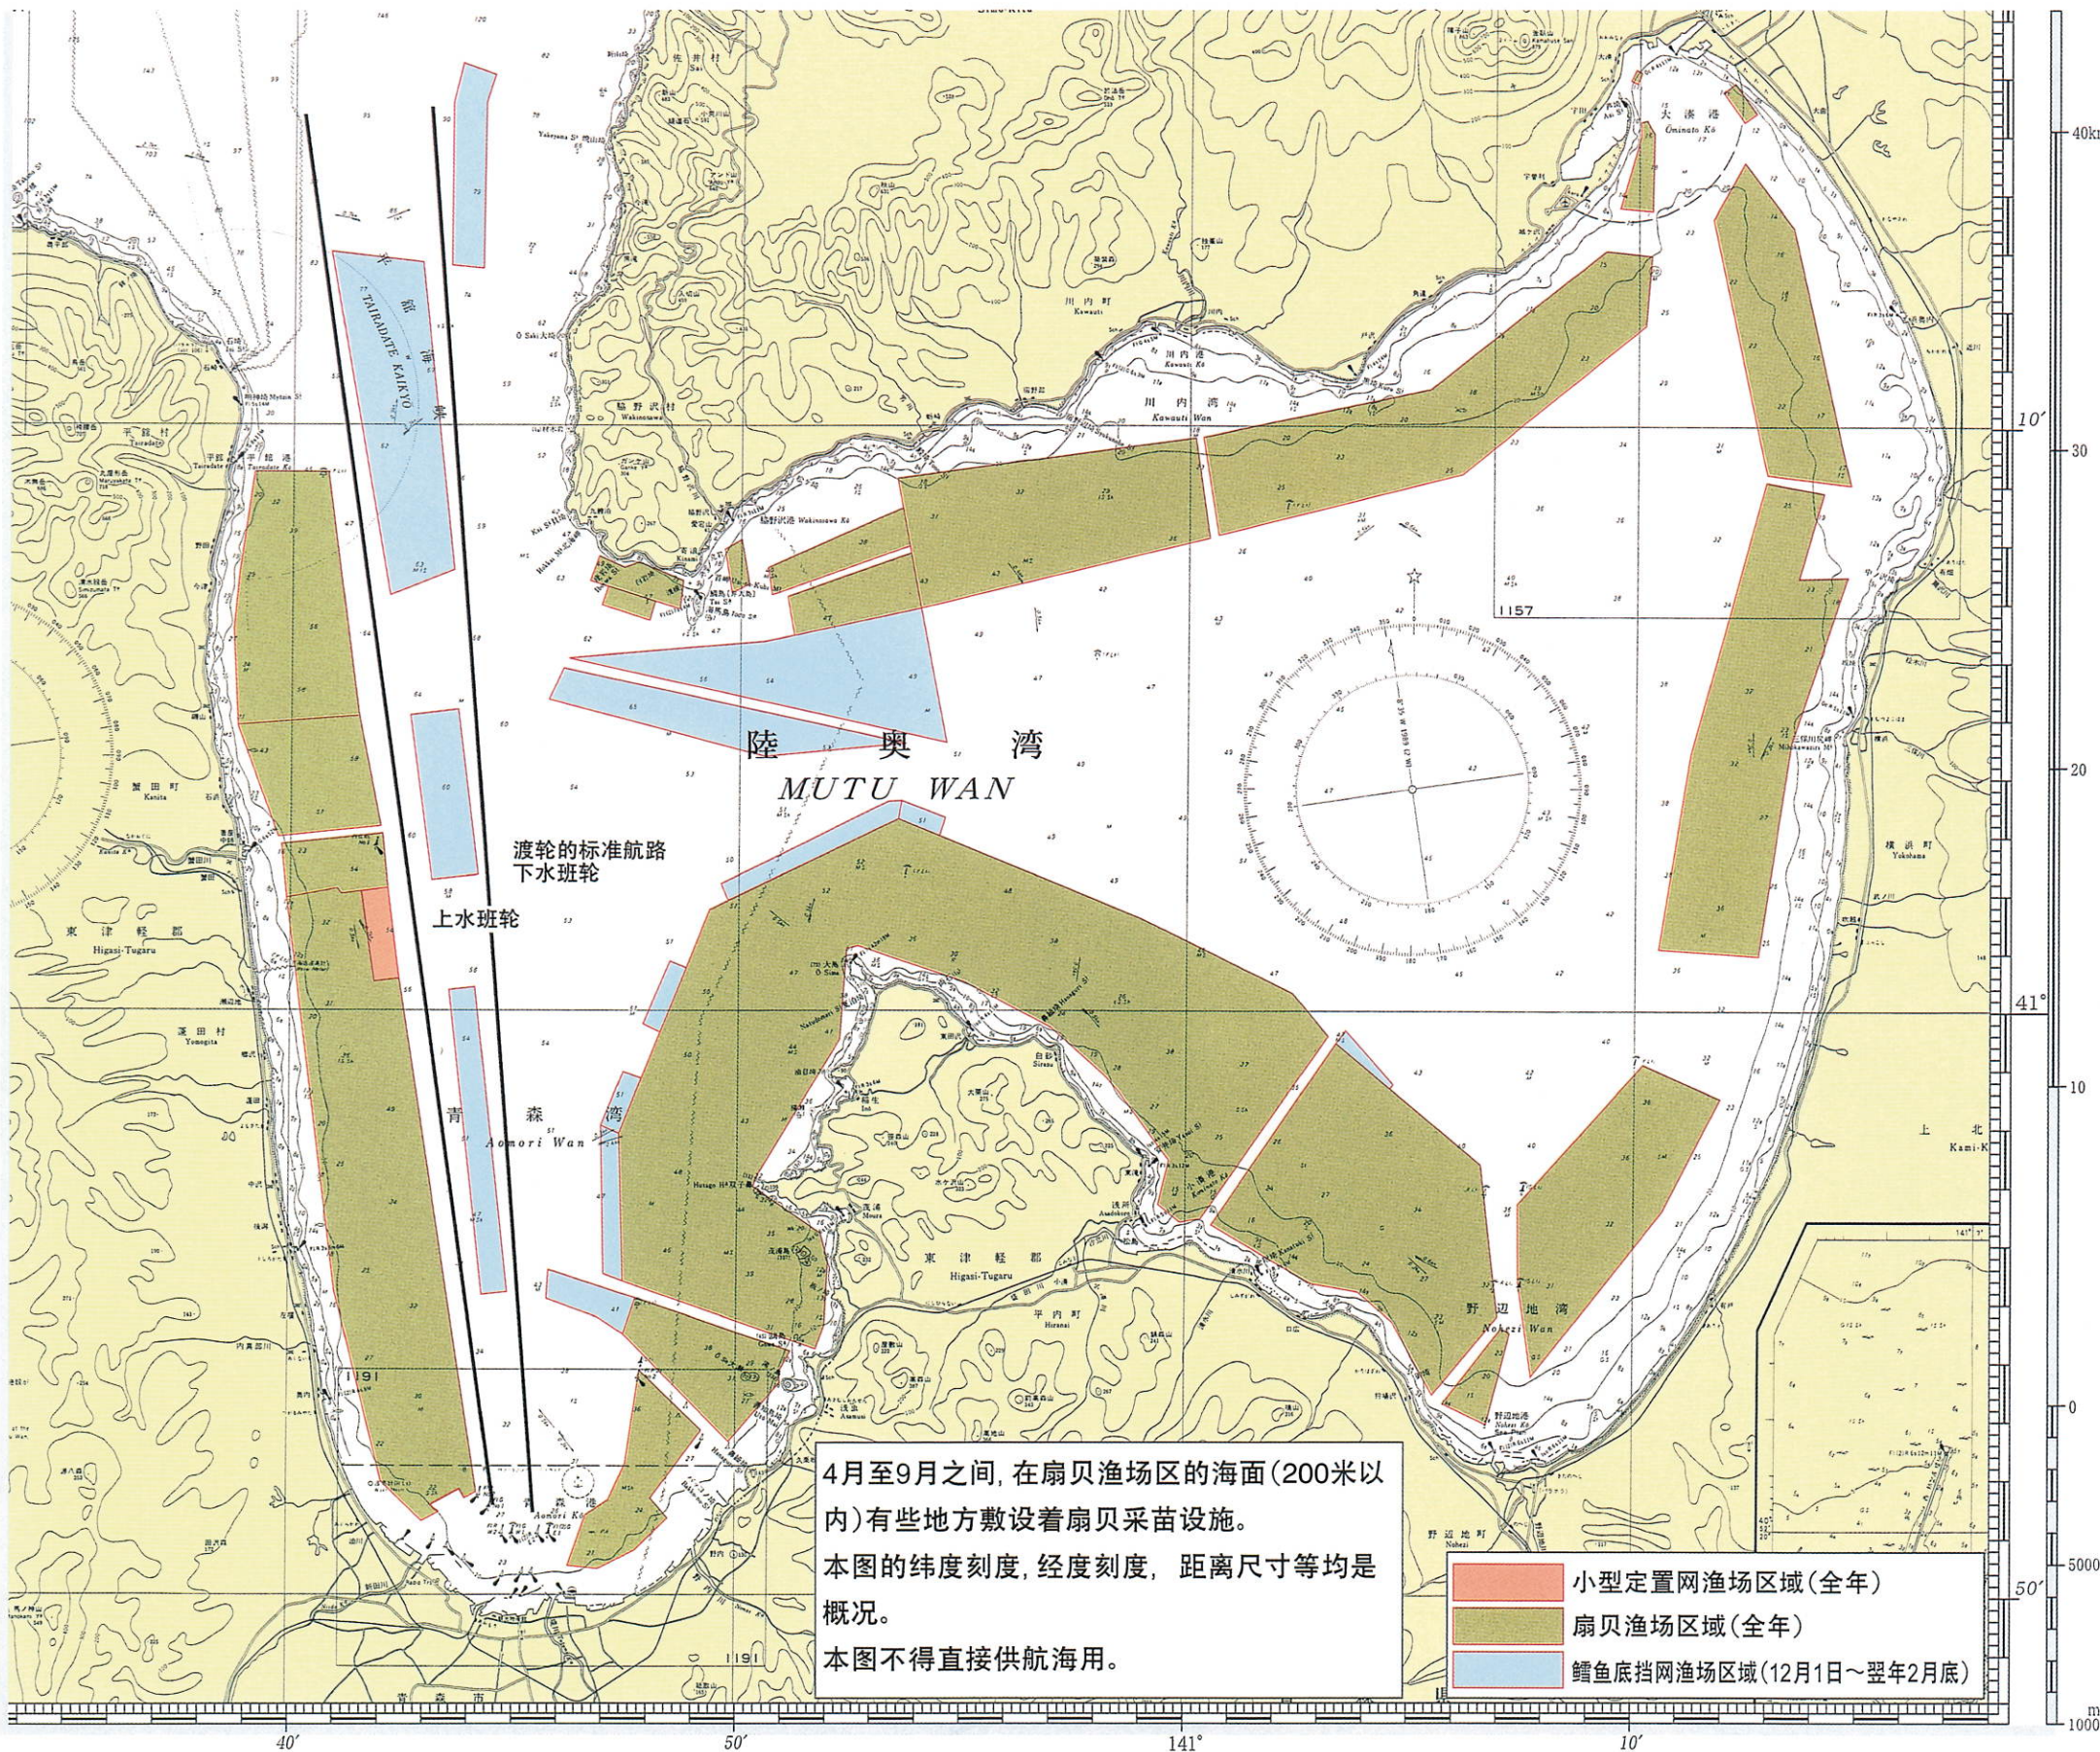

# 为了防止在陆奥湾发生事故

## 【扇贝、鳕鱼底挡网等渔场位置图】 2023.3.

湾内设置着扇贝养殖设施等, 如图所示。但是经常发生为躲避暴风雨等的船舶进入或接触设施的事故, 因此请进出本湾内的船舶充分加以注意。

## 陆奥湾的通讯监听体制(24小时监听)

负责通讯站...第二管区海上保安总部通讯站(宫城县盐釜市)

(022-365-4999)

呼叫名称为 **"SHI O GA MA HO AN(盐釜保安)"**

监听频率为: 电话 **CH 16**

**"SHIOGAMA Coast Guard RADIO"**

数字选择呼叫装置 **2189.5 kHz**

识别信号为 **"004310201"** (数字选择呼叫装置)