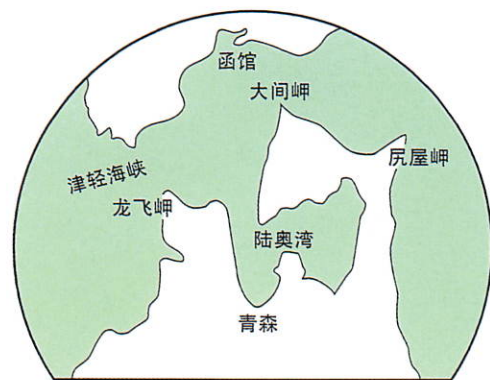

# 为了防止在陆奥湾发生事故

## 【扇贝、鳕鱼底挡网等渔场位置图】 2023.3.

湾内设置着扇贝养殖设施等, 如图所示。但是经常发生为躲避暴风雨等的船舶进入或接触设施的事故, 因此请进出本湾内的船舶充分加以注意。