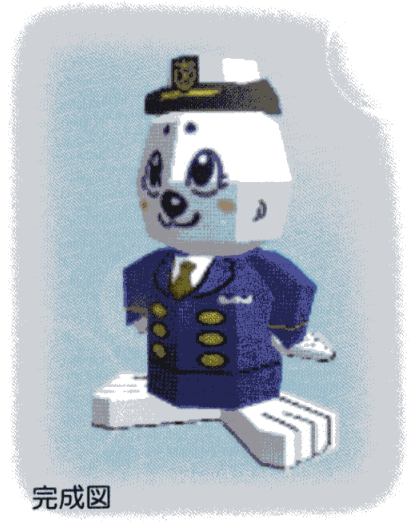

# 海上保安庁イメージキャラクター

# うーみん

かいじょうほあんかん  
海上保安官のうーみんです。  
あに どうよう まいにち かいじょうほあんちよう なかま  
兄のうみまる同様、毎日、海上保安庁の仲間と  
がんばっているの。  
うみ じこ はんざい み ばん  
「海での事故や犯罪を見たら、118番まで」

完成図

- ～用意するもの～
- ・ピンセット
  - ・接着剤  
(のりまたは木工用ボンド)
  - ・ハサミまたはカッター
  - ・竹ぐしまたはようじ