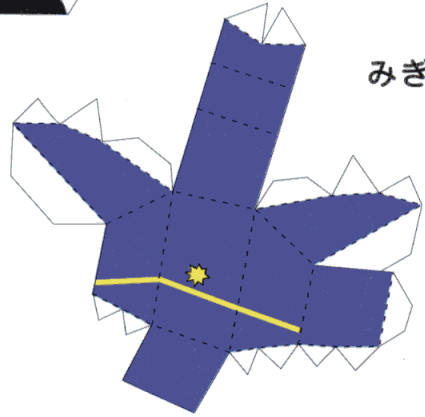

みぎうで

ペーパークラフトシリーズII うーみん©
協力 海上保安庁
デザイン 姫路・PSひろみね広報チーム
発行日 平成15年3月1日
製作発行 (財)海上保安協会
東京都中央区築地5-3-1
TEL 03-3542-3678