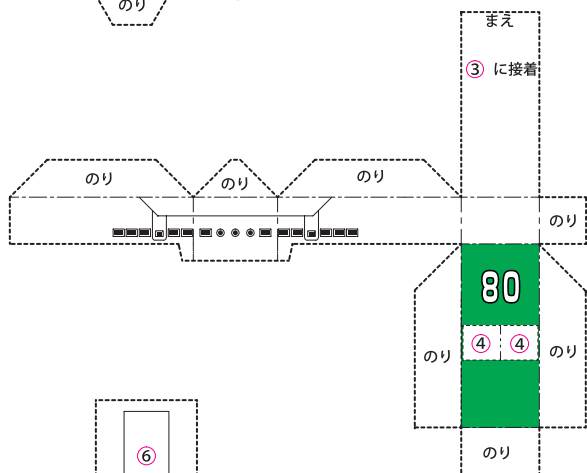

海上保安庁 巡視船ペーパークラフト

留萌海上保安部所属 巡視船ちとせ

巡視船ちとせ 要目

総トン数	325t
全長	67.8m
最大幅	7.9m
速力	時速約33km

第一管区海上保安本部のホームページに他の巡視船のペーパークラフトを掲載中！

<http://www.kaiho.mlit.go.jp/O1kanku/>