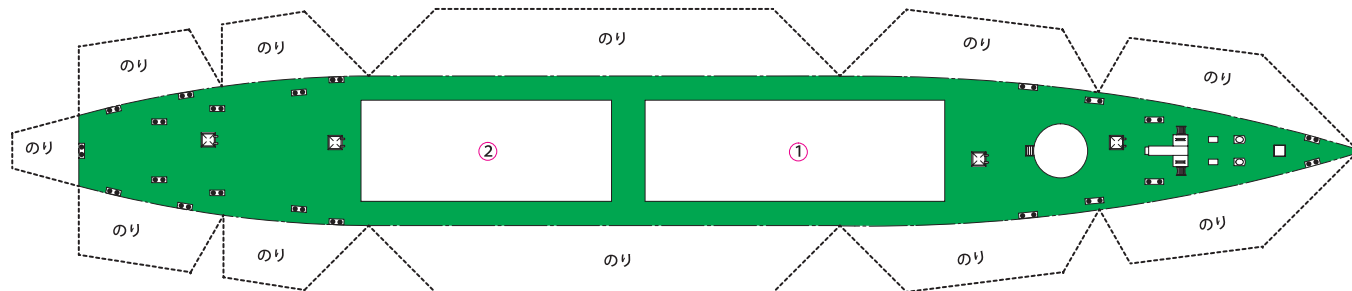

海上保安庁 巡視船ペーパークラフト

留萌海上保安部所属 巡視船ちとせ

巡視船ちとせ 要目

総トン数	325t
全長	67.8m
最大幅	7.9m
速力	時速約33km

第一管区海上保安本部のホームページに他の巡視船のペーパークラフトを掲載中！

<http://www.kaiho.mlit.go.jp/O1kanku/>