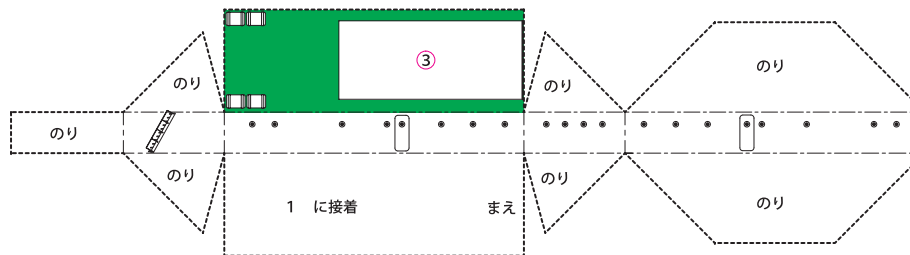

海上保安庁 巡視船ペーパークラフト

留萌海上保安部所属 巡視船ちとせ

巡視船ちとせ 要目

総トン数	325t
全長	67.8m
最大幅	7.9m
速力	時速約33km

第一管区海上保安本部のホームページに他の巡視船のペーパークラフトを掲載中！

<http://www.kaiho.mlit.go.jp/O1kanku/>