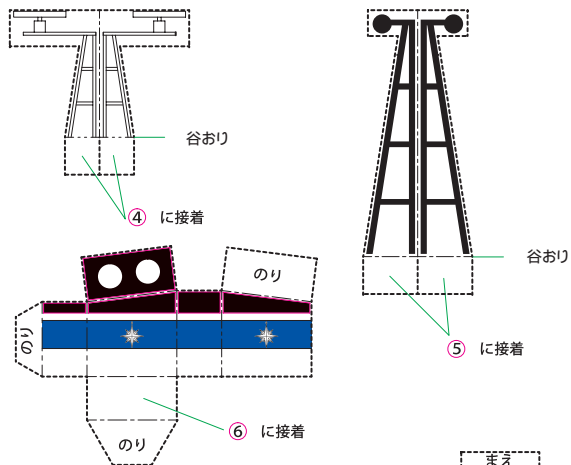

海上保安庁 巡視船ペーパークラフト

留萌海上保安部所属 巡視船ちとせ

巡視船ちとせ 要目

総トン数	325t
全長	67.8m
最大幅	7.9m
速力	時速約33km

第一管区海上保安本部のホームページに他の巡視船のペーパークラフトを掲載中！

<http://www.kaiho.mlit.go.jp/O1kanku/>