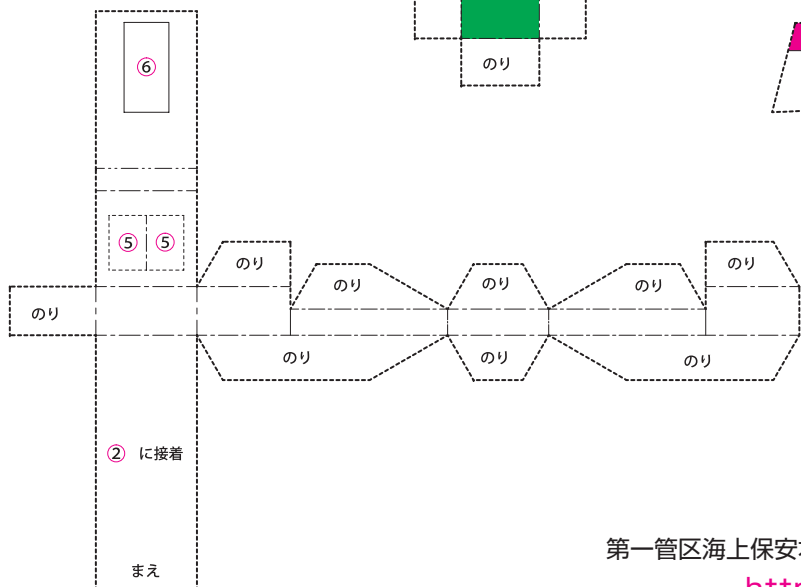

海上保安庁 巡視船ペーパークラフト

留萌海上保安部所属 巡視船ちとせ

巡視船ちとせ 要目

総トン数	325t
全長	67.8m
最大幅	7.9m
速力	時速約33km

第一管区海上保安本部のホームページに他の巡視船のペーパークラフトを掲載中！

<http://www.kaiho.mlit.go.jp/O1kanku/>