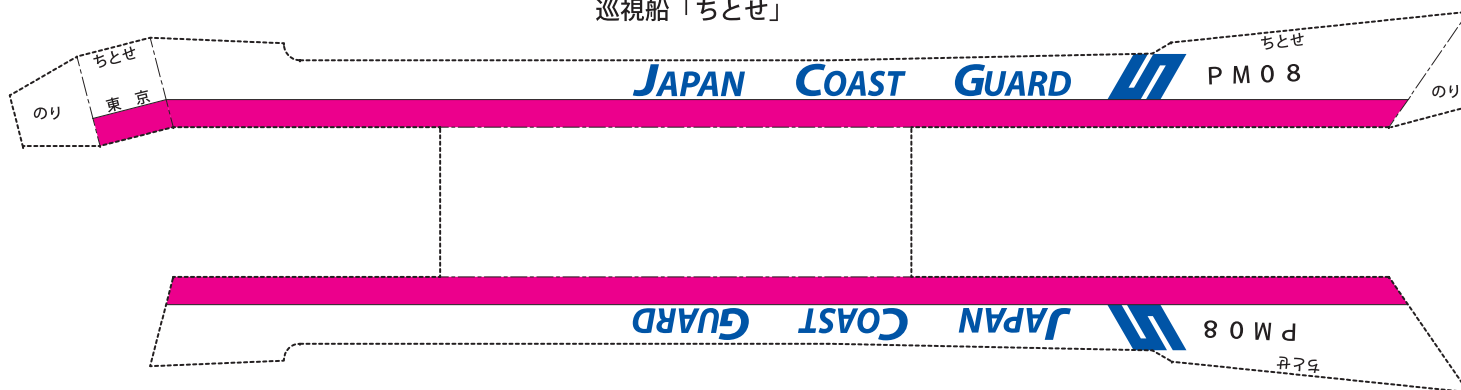

海上保安庁 巡視船ペーパークラフト

留萌海上保安部所属 巡視船ちとせ

巡視船ちとせ 要目

総トン数	325t
全長	67.8m
最大幅	7.9m
速力	時速約33km

第一管区海上保安本部のホームページに他の巡視船のペーパークラフトを掲載中！

<http://www.kaiho.mlit.go.jp/O1kanku/>