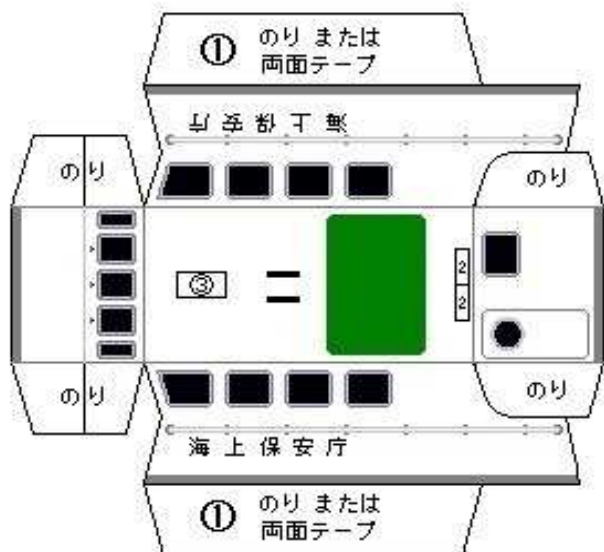

海上保安庁 巡視艇ペーパークラフト

小樽海上保安部所属 巡視艇 やぐるま

CL120 巡視艇やぐるま

所属：小樽海上保安部

総トン数 26トン

全長 20m

最大幅 4.5m

のり

海のもしもは「118番」