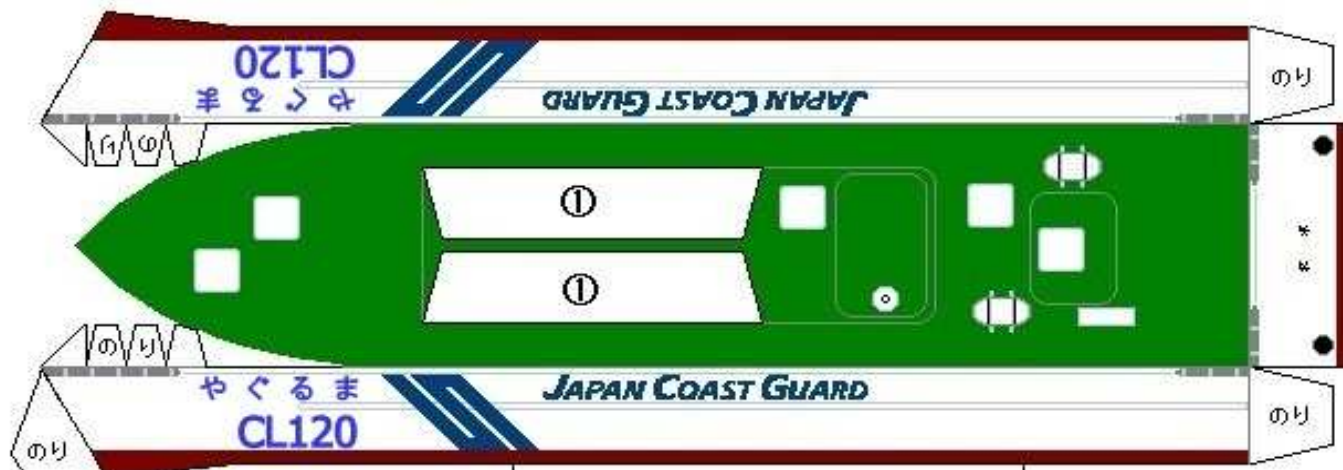

海上保安庁 巡視艇ペーパークラフト

小樽海上保安部所属 巡視艇 やぐるま

CL120 巡視艇やぐるま

所属：小樽海上保安部

総トン数 26トン

全長 20m

最大幅 4.5m

のり

海のもしもは「118番」