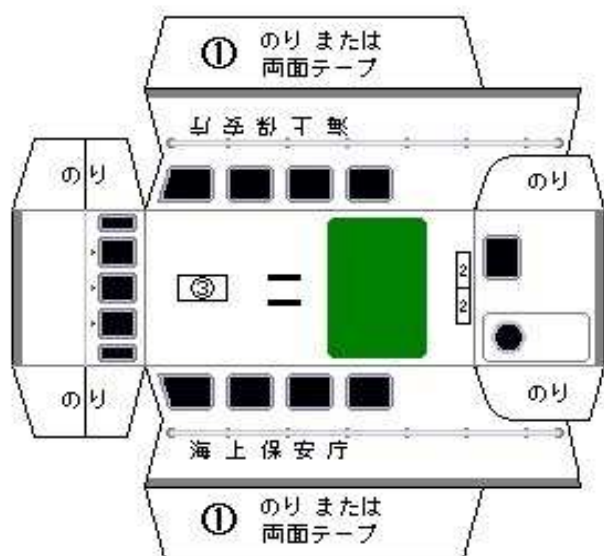

# 海上保安庁 巡視艇ペーパークラフト

小樽海上保安部所属 巡視艇すずかぜ

海のもしもは「118番」