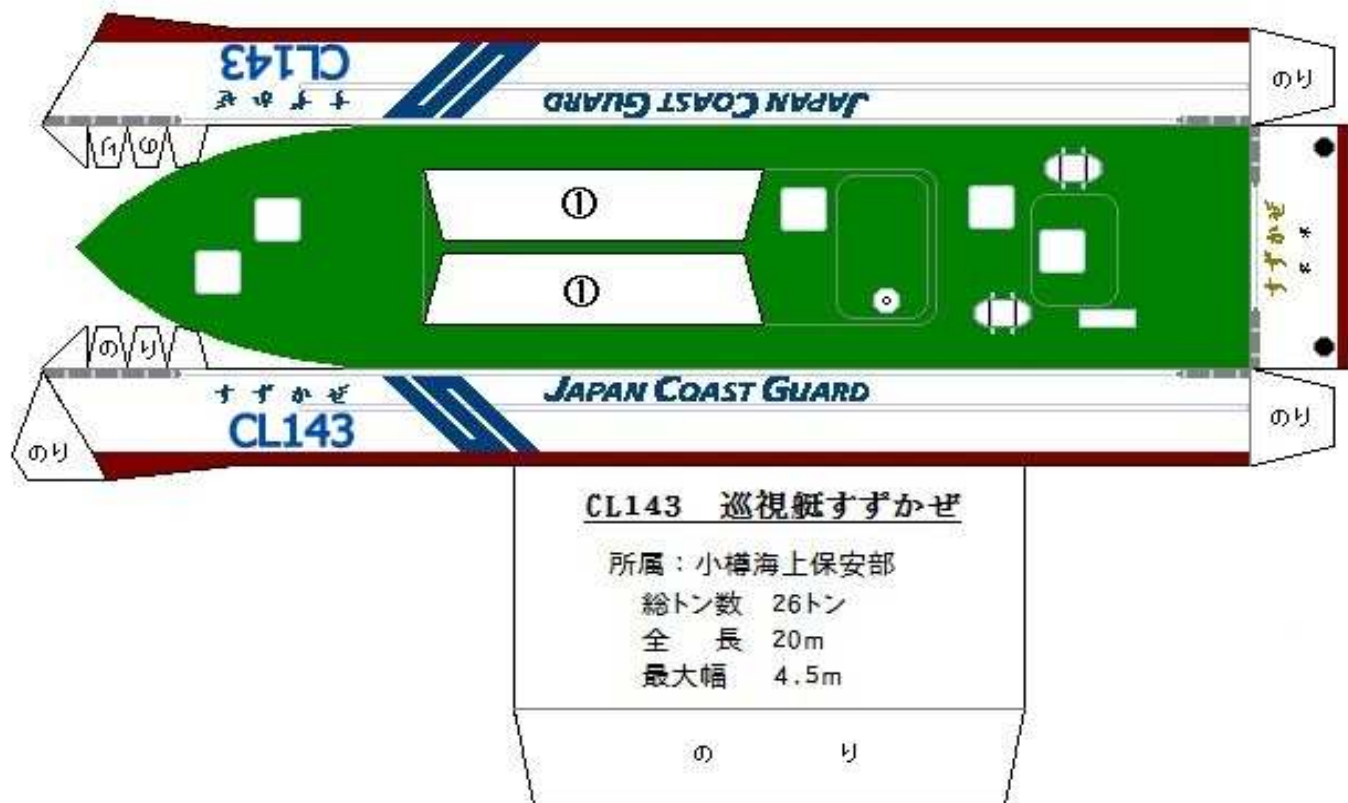

# 海上保安庁 巡視艇ペーパークラフト

小樽海上保安部所属 巡視艇すずかぜ

海のもしもは「118番」